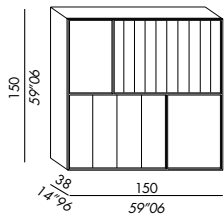

1. pensile smontabile in legno sei ante
   - completo di supporti per fissaggio a muro
   - finiture struttura esterno + interno laccato opaco (stesso colore)
   - finiture inserti in legno lacca opaca black, verniciati ottone bronzato o verniciati acciaio platinato
   - finiture ante:
     - A - specchio o lacca opaca (stesso colore lacca lucida B)
     - B - lacca lucida (stesso colore lacca opaca A)
   - basamento in metallo verniciato ottone bronzato, verniciato acciaio platinato o verniciato opaco black - optional
2. **DIAMOND GOLD**
3. finitura struttura esterna + inserti verniciati ottone bronzato
   - finiture ante in specchio bisellato
   - finiture struttura interna in lacca opaca elephant
4. **DIAMOND PLATINUM**
5. finitura struttura esterna + inserti verniciati acciaio platinato
   - finiture ante in specchio bisellato
   - finiture struttura interna in lacca opaca putty

finiture: vedi campionario

1. wall unit that can be disassembled, in wood with six doors
   - fittings for wall mounting included
   - internal + external frame finish: matt lacquer (same colour)
   - wooden inserts varnished matt black, bronzed brass or platinum steel
   - door finishes:
     - A - mirror or matt lacquer (same colour as glossy lacquer B)
     - B - glossy lacquer (same colour as matt lacquer A)
   - metal base black matt, bronzed brass or platinum steel varnished - optional
2. **DIAMOND GOLD**
3. external frame finish + inserts varnished bronzed brass
   - doors in beveled mirror
   - internal frame finish matt elephant lacquer
4. **DIAMOND PLATINUM**
5. external frame finish + inserts varnished platinum steel
   - doors in beveled mirror
   - internal frame finish matt putty lacquer

finishes: see sample box