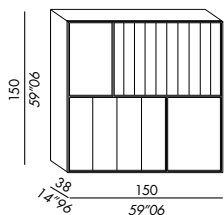

wolfgang diamond gold / platinum