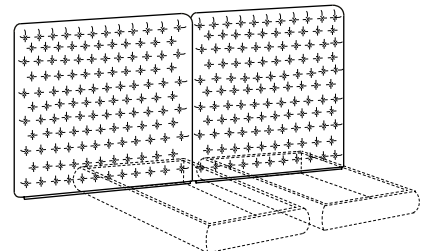

head kuoio 120 - 160 - 180 - 200 - 220

· testiere letto a muro h.120 imbottite -
 complete di supporti per fissaggio a muro
 · rivestimento in cuoio con chiusura lampo
 decorativa a vista
 · basamento in legno rivestito in cuoio