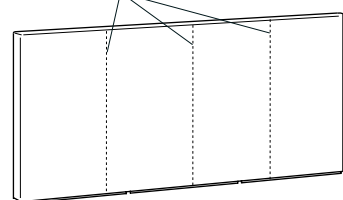

cucitura - stitching