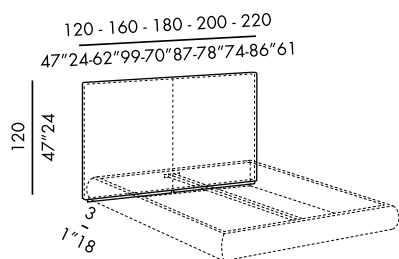

head kuoio 120 - 160 - 180 - 200 - 220

· testiere letto a muro h.120 imbottite -
complete di supporti per fissaggio a muro
· rivestimento in cuoio con chiusura lampo
decorativa a vista
· basamento in legno rivestito in cuoio

· padded headboards for wall-hanging h.120
· fittings for wall-hanging included
· covered in saddle leather with decorative
visible zip
· wooden base covered in saddle leather

· gepolsterte Kopfteile h.120 zur Wandmontage
· mit Befestigungsbeschläge für Wandmontage
· Kernlederbezug mit sichtbarem Deko-
Reißverschluss
· Holzsockel mit Kernleder bezogen

· têtes de lit au mur h.120 rembourrées -
complet avec supports pour fixation au mur
· revêtement en cuir sellier avec zip décoratif
apparente
· base en bois revêtu en cuir sellier

· cabezales h.120 acolchados con
soportes para colgar a pared
· revestimiento en cuero con cremallera de
decoración a vista
· base de madera revestido en cuero

cuoio: vedi campionario

saddle leather: for colours, see sample box

Kernlederfarbe: siehe Musterkarte

cuir sellier: voir boite

cuero: para acabados véase el muestrario

cucitura - stitching