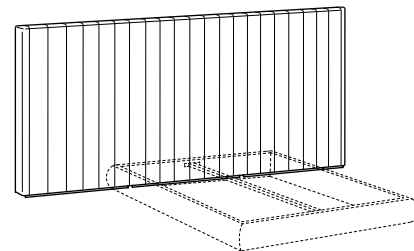

- Kopfteil Breite cm 320:
- zwei getrennte Holzpaneele (2x cm 160)
 - durchgehende Housse (getrennt für Kapitoniert)
 - Holzsockel schwarz gebeizt bestehend aus drei Teilen, mit Kabeldurchgang

Sondermass: Angebot nach Anfrage

head kuoio 120 - 160 - 180 - 200 - 220

· testiere letto a muro h.120 imbottite -
 complete di supporti per fissaggio a muro
 · rivestimento in cuoio con chiusura lampo
 decorativa a vista
 · basamento in legno rivestito in cuoio