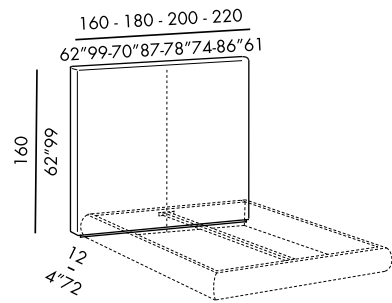

head kuoio 120 - 160 - 180 - 200 - 220

· testiere letto a muro h.120 imbottite -
 complete di supporti per fissaggio a muro
 · rivestimento in cuoio con chiusura lampo
 decorativa a vista
 · basamento in legno rivestito in cuoio