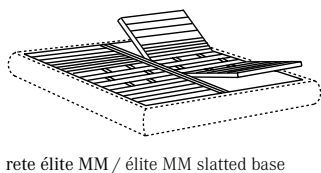

rete elite MM / elite MM slatted base