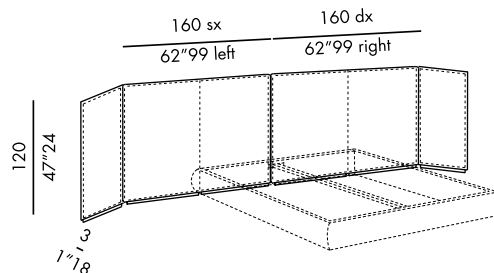

esempio di composizione / sketch of configuration