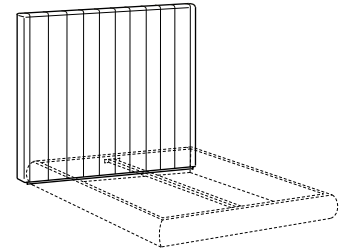

finitura / finish: capitonné