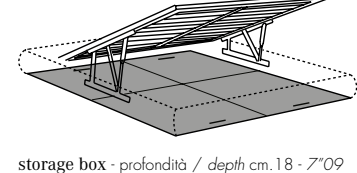

storage box - profondità / depth cm.18 - 7"09