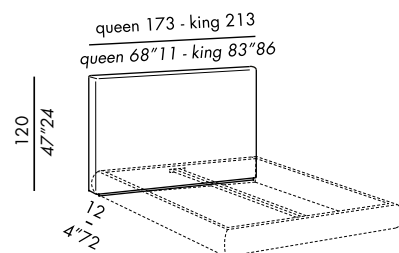

esempi di composizioni / sketches of configuration