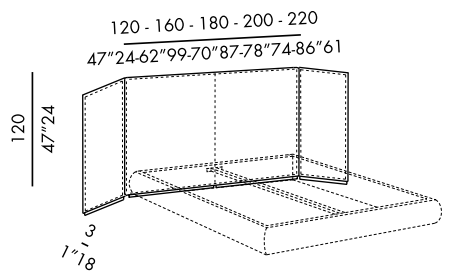

esempio di composizione / sketch of configuration