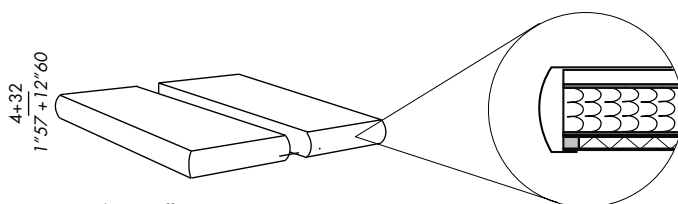

sommier a molle
spring bases