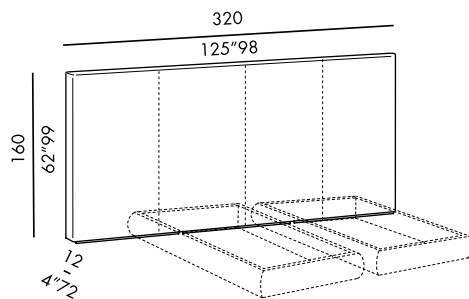

head kuoio 120 - 160 - 180 - 200 - 220

· testiere letto a muro h.120 imbottite -
 complete di supporti per fissaggio a muro
 · rivestimento in cuoio con chiusura lampo
 decorativa a vista
 · basamento in legno rivestito in cuoio