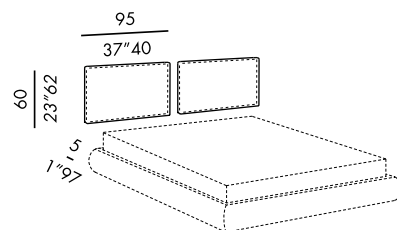

esempio di composizione / sketch of configuration