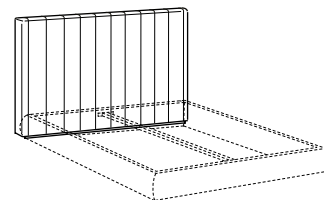

esempi di composizioni / sketches of configuration