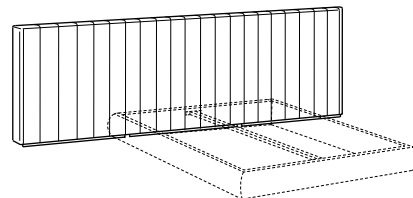

esempi di composizioni / sketches of configuration