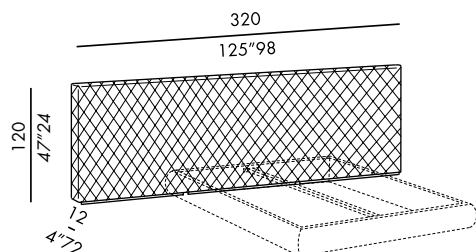

esempi di composizioni / sketches of configuration