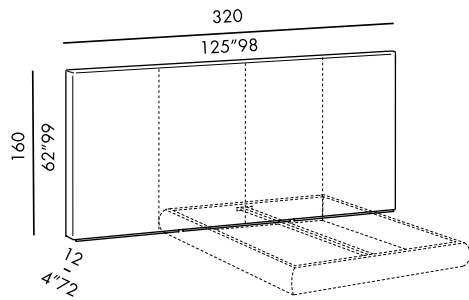

head kuoio 120 - 160 - 180 - 200 - 220

· testiere letto a muro h.120 imbottite -
 complete di supporti per fissaggio a muro
 · rivestimento in cuoio con chiusura lampo
 decorativa a vista
 · basamento in legno rivestito in cuoio