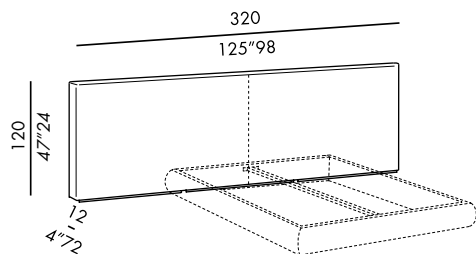

esempi di composizioni / sketches of configuration