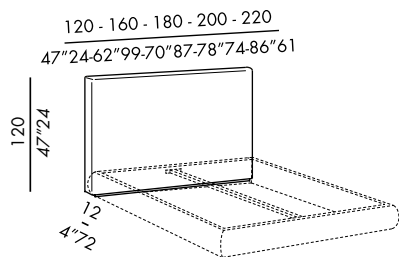

esempi di composizioni / sketches of configuration