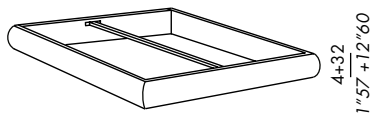

rete elite MM / elite MM slatted base

rete elite ME / elite ME slatted base

storage box - profondità / depth cm.18 - 7"09