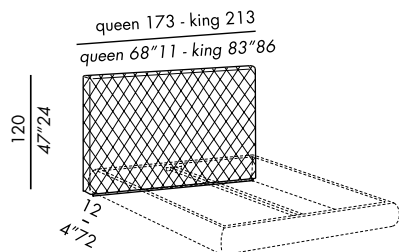

esempi di composizioni / sketches of configuration