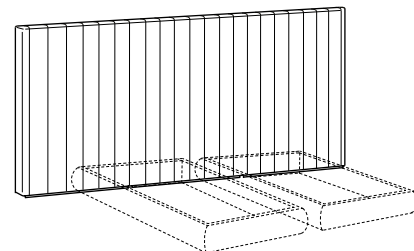

head kuoio 120 - 160 - 180 - 200 - 220

· testiere letto a muro h.120 imbottite -
 complete di supporti per fissaggio a muro
 · rivestimento in cuoio con chiusura lampo
 decorativa a vista
 · basamento in legno rivestito in cuoio