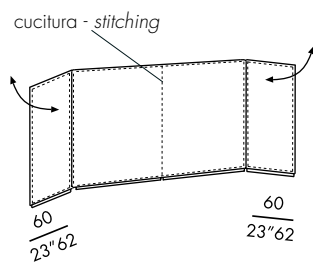

esempio di composizione / sketch of configuration