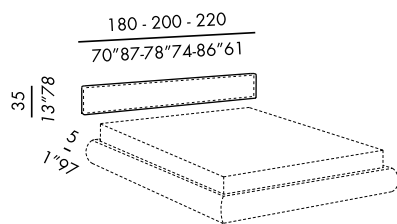

esempio di composizione / sketch of configuration