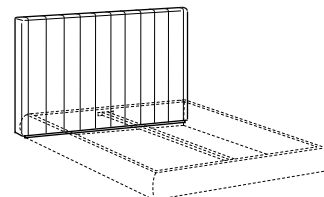

esempi di composizioni / sketches of configuration