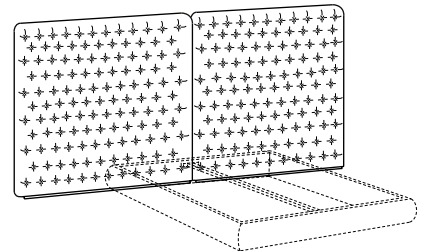

head kuoio 120 - 160 - 180 - 200 - 220

· testiere letto a muro h.120 imbottite -
 complete di supporti per fissaggio a muro
 · rivestimento in cuoio con chiusura lampo
 decorativa a vista
 · basamento in legno rivestito in cuoio