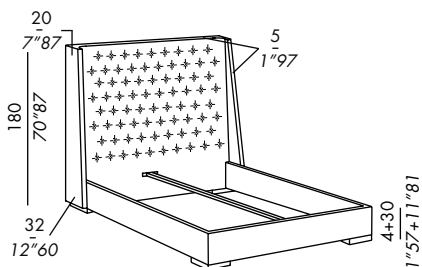

misure speciali:
lunghezza letto max 220 cm (vano interno)
rete élite fissa - max 210 cm
sommier a molle max 220 cm

special sizes:
bed max length 220 (inner size)
fix élite slatted base - max length 210 cm
spring base max length 220 cm

Sondermaß:
Länge des Bettes max. 220 cm (Innenmaß)
Fix Elite Lattenrost - max 210 cm
Spring base max 220 cm

mésures spéciales:
longueur maximum 220 cm (espace interne)
sommier élite fixe - max 210 cm
sommier métallique max 220 cm

medidas especiales:
largo cama max 220 cm (espacio interior)
sommier élite fija - máximo largo de 210 cm
sommier de muelles máximo de 220 cm

piano ortopedico
orthopaedic base

rete élite
élite slatted base