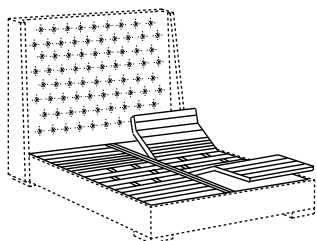

medidas especiales:
largo cama max 220 cm (espacio interior)
sommier élite fija - máximo largo de 210 cm
sommier de muelles máximo de 220 cm

piano ortopedico
orthopaedic base

rete élite
élite slatted base

rete élite MM
élite MM slatted base

rete élite ME
élite ME slatted base

sommier a molle
spring bases

storage box
profondità - depth cm. 18 - 7"09

TURMAN

2005

180 x 225 (materasso - mattress 160x200)

letto imbottito (senza piani letto) - *upholstered bed (without bed base)*