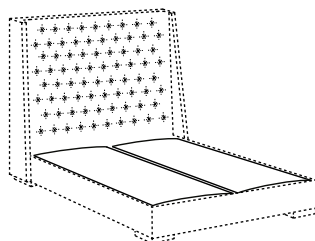

medidas especiales:
largo cama max 220 cm (espacio interior)
sommier élite fija - máximo largo de 210 cm
sommier de muelles máximo de 220 cm

piano ortopedico
orthopaedic base

rete élite
élite slatted base

rete élite MM
élite MM slatted base

rete élite ME
élite ME slatted base

sommier a molle
spring bases

storage box
profondità - depth cm. 18 - 7"09

TURMAN

2005

180 x 225 (materasso - mattress 160x200)

letto imbottito (senza piani letto) - *upholstered bed (without bed base)*

piani ortopedici - *orthopaedic bases*

2x 79x200 / 2x 31"10x78"74 (coppia - pair)

rete élite - *élite slatted base*

1x 157x200 / 1x 61"81x78"74

reti élite sdoppiate - *single élite slatted bases*

2x 79x200 / 2x 31"10x78"74 (coppia - pair)