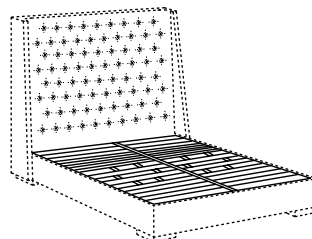

rete élite
élite slatted base