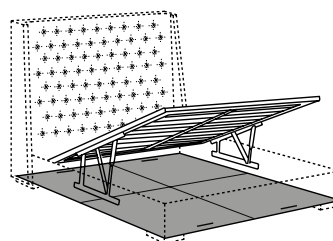

medidas especiales:
largo cama max 220 cm (espacio interior)
sommier élite fija - máximo largo de 210 cm
sommier de muelles máximo de 220 cm

piano ortopedico
orthopaedic base

rete élite
élite slatted base

rete élite MM
élite MM slatted base

rete élite ME
élite ME slatted base

sommier a molle
spring bases

storage box
profondità - depth cm. 18 - 7"09

TURMAN

2005

180 x 225 (materasso - mattress 160x200)

letto imbottito (senza piani letto) - *upholstered bed (without bed base)*

piani ortopedici - *orthopaedic bases*

2x 79x200 / 2x 31"10x78"74 (coppia - pair)

rete élite - *élite slatted base*

1x 157x200 / 1x 61"81x78"74

reti élite sdoppiate - *single élite slatted bases*

2x 79x200 / 2x 31"10x78"74 (coppia - pair)