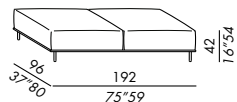

chaise longue 175

chaise longue 215

relax chaise 175

relax chaise 215

dormeuse 235

elemento isola - island unit 155

elemento isola - island unit 195

- tavoli bassi
- finiture piani:
lacca opaca o lucida
marmo MR1 o MR2