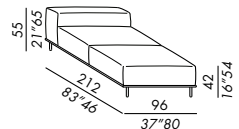

chaise longue 175

chaise longue 215

relax chaise 175

relax chaise 215

dormeuse 235

elemento isola - island unit 155

elemento isola - island unit 195

- tavoli bassi
- finiture piani:
lacca opaca o lucida
marmo MR1 o MR2