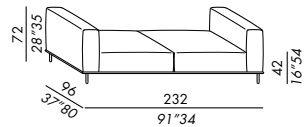

chaise longue 175

chaise longue 215

relax chaise 175

relax chaise 215

dormeuse 235

elemento isola - island unit 155

elemento isola - island unit 195

- tavoli bassi
- finiture piani:
lacca opaca o lucida
marmo MR1 o MR2