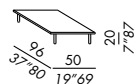

TIMOTHY KUOIO
· Metallfüße mit Spitzen Messing oder Platinum Steel
lackiert, und mit Kernleder (selbe Farbe von
Gestell/Armlehne) bezogen

- Schubladenkasten
- Holzstruktur
- Ausführungen:
  Eiche Furnier gebeizt
  matt oder hochglanz lackiert

Ausführungen: siehe Musterbox

Obligatorische Holzkiste für die Marmorplatten
und Holzverpackung für den Schubladenkasten

- tables basses
- finitions plateaux:
  laque mate ou brillante
  marbre MR1 ou MR2

TIMOTHY
· pieds en métal verni couleur noir

TIMOTHY KUOIO
· pieds en métal avec embout verni couleur laiton bronzé
ou platinum steel et revêtus en cuir sellier (même couleur
bordure/panneaux)

- élément de rangement
- structure en bois
- finitions:
  placage de chêne teinté
  laque mate ou brillante

finitions: voir nos échantillons

emballage obligatoire en caisse pour plateaux en
marbre et cage pour élément du rangement

- mesitas
- acabados sobre:
  lacado mate o brillo
  marmor MR1 o MR2

TIMOTHY
· patas en metal barnizado color negro

TIMOTHY KUOIO
· patas en metal con puntera dibujada barnizada
latón bronzado o platinum steel y revestidas en
cuero (mismo color que estructura/brazos)

- caja de almacenamiento
- estructura de madera
- acabados:
  enchapado en roble teñido
  lacado mate o brillo

acabados: vease el muestrario

embalaje en jaula obligatorio para los sobres en
mármol y jaula para caja de almacenamiento

tavolo basso - low table TB-5095