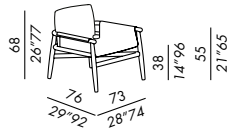

- fauteuil en cuir sellier
- structure en chêne massif teinté black - light - tobacco - white
- assise et dossier rembourrés avec revêtement en cuir sellier - voir boîte d'échantillons
- coussin dossier déhoussable - optionnel - en polyuréthane à densités différenciées et plumes
- en cuir Meridiani, housse avec coutures rebattues larges doubles
- embout gris en Teflon

- fauteuil rembourré déhoussable
- fixe pour version en cuir
- structure en chêne massif teinté black - light - tobacco - white
- assise et dossier rembourrés en polyuréthane à densités différenciées et plumes
- en cuir Meridiani, housse avec coutures rebattues larges doubles
- embouts gris en Teflon

- butaca en cuero
- estructura en roble macizo teñido black - light - tobacco - white
- asiento y respaldo acolchados y revestidos en cuero - véase muestrario
- cojín respaldo desenfundable - opcional - en poliuretano con densidad diferenciada y plumas
- en piel Meridiani, funda con costuras anchas relineadas dobles
- patas gris en Teflon

- butaca acolchada desenfundable
- revestimiento fijo para versión en piel
- estructura en roble macizo teñido black - light - tobacco - white
- asiento y respaldo acolchados en poliuretano con densidad diferenciada y plumas
- en piel Meridiani, funda con costuras anchas relineadas dobles
- patas gris en Teflon

poltrona - armchair KUOIO