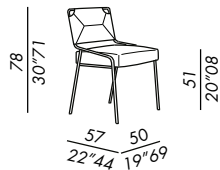

sedia / chair KUOIO

nota: seduta domestica e non domestica livello L1 uso generale della norma EN 16139:2013
note: seat for domestic and non-domestic use - Level 1 general use of regulation EN 16139:2013