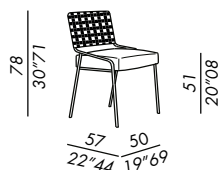

sedia / chair