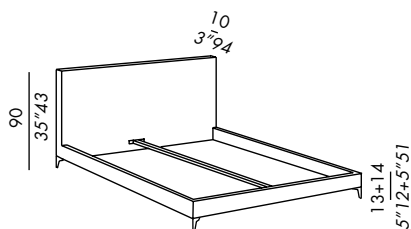

rete élite
élite slatted base