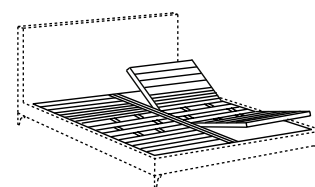

rete élite MM
élite MM slatted base