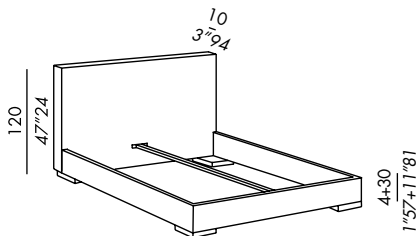

piano ortopedico
orthopaedic base