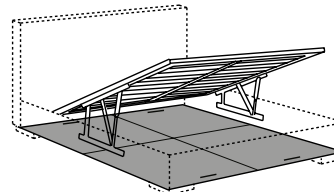

rete elite
elite slatted base

rete elite MM
elite MM slatted base

rete elite ME
elite ME slatted base

sommier a molle
spring bases

storage box
profondità - depth cm.12 - 4"72

STONE PLUS

2016

110 x 215 (materasso - mattress 100x200)

letto imbottito (senza piani letto) - *upholstered bed (without bed base)*

piani ortopedici - *orthopaedic bases*

1x 99x200 / 1x 38"98x78"74

rete élite - *élite slatted base*

1x 97x200 / 1x 38"19x78"74

reti élite MM - *single élite slatted bases MM*