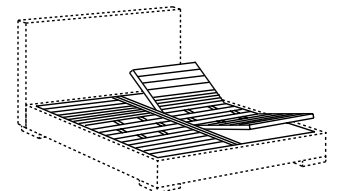

rete elite MM
elite MM slatted base