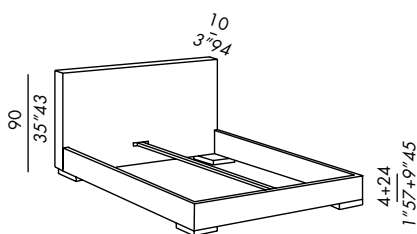

piano ortopedico
orthopaedic base