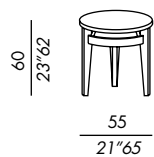

finishes: see sample box

· Nachttisch mit Schublade
· Holzgestell
· Ausführungen:
Eiche Furnier gebeizt
Lack matt

Ausführungen: siehe Musterbox

· chevet avec tiroir
· structure en bois
· finitions:
placage de chêne teinté
laque mate

finitions: voir boîte d'échantillons

· mesita con cajón
· estructura de madera
· acabados:
enchapado en roble teñido
lacado mate

acabados: véase el muestrario

comodino / night table 55-C