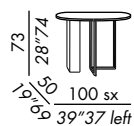

abel

basamento - base

piano - top