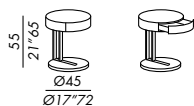

imballo obbligatorio in gabbia

- night table with a drawer
- metal frame:
  bronzed brass varnished
  platinum steel varnished
  matt black varnished
- marble base MR1 or MR2
- wooden tops in a matt or glossy lacquer

finishes: see sample box

select and add:
finish for the frame/base
finish for the top

compulsory packing in wooden cage

- Nachttisch mit Schubladen
- Metallgestell in den Ausführungen:
  Messing bronziert lackiert
  Platinum Steel lackiert
  varnished schwarz matt
- Tischfuß aus Marmor MR1 oder MR2
- Ausführungen für die Platte:
  Lack Matt oder Hochglanz

Ausführungen: siehe Musterbox

Auswählen und zusammensetzen:
Ausführung Gestell und Tischfuß
Ausführung Platte

Obligatorische Holzkiste

- chevet avec tiroir
- structure en métal :
  verni couleur laiton bronzé
  verni couleur platinum steel
  varnished black mat
- base en marbre MR1 ou MR2
- plateau en bois, laque mate ou brillante

finitions: voir boîte d'échantillons

sélectionner et additionner:
finition structure/base
finition pour plateau

emballage en cage en bois obligatoire

- mesita de noche con cajón
- estructura en metal:
  barnizado latón bronceado
  barnizado platinum steel
  varnished black mate
- base en mármol MR1 o MR2
- sobre en madera o lacado mate o brillante

acabados: véase muestrario

seleccionar y añadir entre ellos los precios para:
acabado estructura/base
acabado sobre

embalaje en jaula de madera obligatorio

comodino - night table

struttura/basamento - frame/base

piano - top