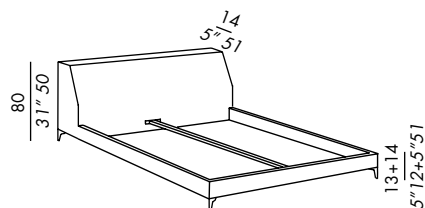

rete elite
elite slatted base