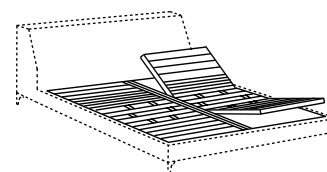

rete elite MM
elite MM slatted base