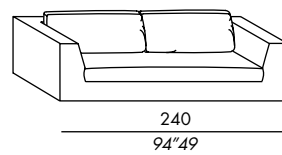

- Sofabett mit ausfaltbarem Metall-Matratzenrahmen
- Matratze aus antiallergischen PU-Schäumen

- canapé-lit avec sommier en métal électro soudé
- matelas en polyuréthane et fibre anallergique

- sofá-cama con somier en metal electrosoldado
- colchón en poliuretano y fibra no alérgica

sofa 180

sofa 220

sofa 240

sofa 260

pouf 85

pouf 100

divano letto / sofa bed

elemento / unit 85