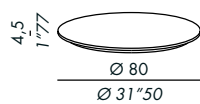

versione ottone bronzato o acciaio platinato
bronzed brass or platinum plated steel version

lazy susan