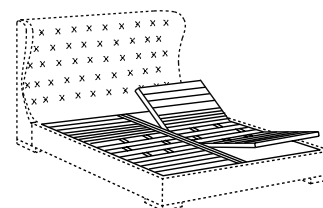

**misure speciali:**  
lunghezza letto max 220 cm (vano interno)  
rete elite fissa - max 210 cm  
sommier a molle max 220 cm

**special sizes:**  
bed max length 220 (inner size)  
fix elite slatted base - max length 210 cm  
spring base max length 220 cm

**Sondermaß:**  
Länge des Bettes max. 220 cm (Innenmaß)  
Fix Elite Lattenrost - max 210 cm  
Spring base max 220 cm

**mésures spéciales:**  
longueur maximum 220 cm (espace interne)  
sommier elite fixe - max 210 cm  
sommier métallique max 220 cm

**medidas especiales:**  
largo cama max 220 cm (espacio interior)  
somier elite fija - máximo largo de 210 cm  
somier de muelles máximo de 220 cm

piano ortopedico  
orthopaedic base

rete elite  
elite slatted base