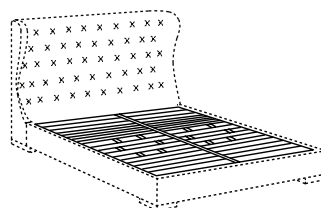

rete elite
elite slatted base