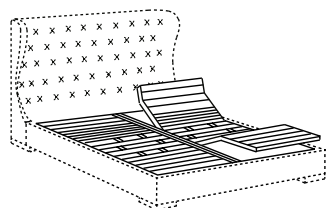

**medidas especiales:**  
largo cama max 220 cm (espacio interior)  
somier elite fija - máximo largo de 210 cm  
somier de muelles máximo de 220 cm

piano ortopedico  
orthopaedic base

rete elite  
elite slatted base

rete elite MM  
elite MM slatted base

rete elite ME  
elite ME slatted base

sommier a molle  
spring bases

storage box  
profondità - depth cm. 18 - 7'09