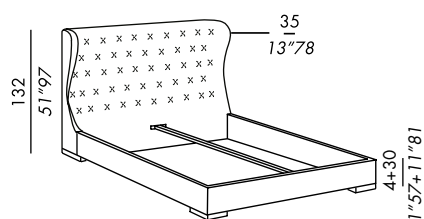

piano ortopedico
orthopaedic base