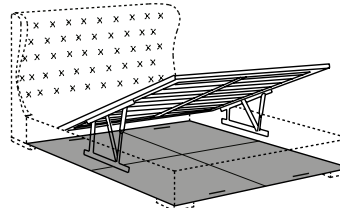

storage box
profondità - depth cm. 18 - 7'09