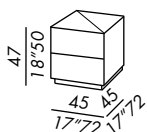

comodino / night table