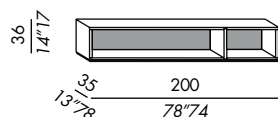

libreria / bookcase