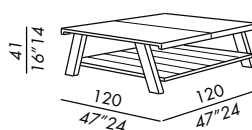

Ausführungen: siehe Musterbox

Obligatorische Holzkiste/Holzverpackung

- tables basses
- pies et entretoise en tulipier massif (finition laquée) ou en iroko
- plateau inférieur à lattes en bois MDF (finition laquée) ou en iroko
- finitions pies, entretoise et plateau inférieur: laque mate
laque brillante
iroko avec vernis protecteur
- plateau en bois MDF ou en béton fibré
- finitions plateau: laque mate
laque brillante
béton gris clair avec traitement protecteur

finitions: voir boîte d'échantillons

emballage en cage/caisse en bois obligatoire

- mesitas
- patas y marco en tulipero macizo (acabado lacado) o en iroko
- estante inferior en láminas de madera MDF (acabado lacado) o en iroko
- acabados patas, marco y estante inferior: lacca mate
lacca brillo
iroko con barniz protector
- sobre en madera MDF o en cemento UHPC fibra reforzado
- acabados sobre: lacca mate
lacca brillo
cemento gris claro con tratamiento protector

Acabados: véase el muestrario

embalaje en caja de madera obligatorio

tavolo basso / low table TB-100

tavolo basso / low table TB-120

JOI

2020

- tavolo basso
- struttura in massello di tulipier con telaio in metallo verniciato a polvere poliestere elephant
- finiture struttura: lacca opaca lacca lucida
- piano in legno MDF
- finiture piano: lacca opaca lacca lucida iroko con vernice protettiva