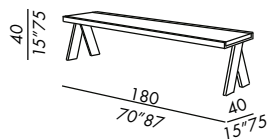

tavolo basso / low table TB180