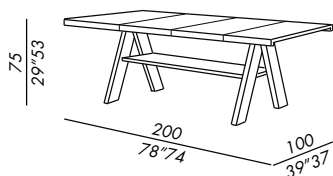

tavolo pranzo / dining table TP-100200