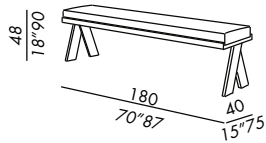

panca / bench PA180