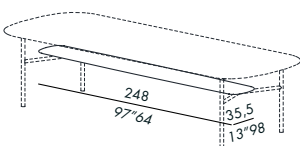

acabados: vease el muestrario

únicas medidas

nunca levantar la mesa por el sobre una vez que esto está fijado a la base

embalaje en jaula/caja de madera obligatoria

tavolo pranzo - dining table 160-TP

tavolo pranzo - dining table 140R-TP

tavolo pranzo - dining table 180R-TP

tavolo pranzo - dining table 230150OV-TP

HUBERT

2019

tavolo pranzo - dining table 2501700V-TP

tavolo pranzo - dining table BISCUIT 100200-TP

tavolo pranzo - dining table BISCUI 110220-TP

tavolo pranzo - dining table BISCUI 120240-TP

tavolo pranzo - dining table BISCUI 120280-TP

tavolo pranzo - dining table BISCUI 130300-TP

tavolo pranzo - dining table BISCUI 130320-TP

HUBERT

2019

· TABELLA FATTIBILITA' PIANI MARMO

· CHART FOR MARBLE TOP FEASIBILITY

· AUFLISTUNG DER MACHBARKEIT
MARMORPLATTE

· TABLEAU FAISABILITÉ PLATEAUX EN
MARBRE

· CUADRO DE FACTIBILIDAD SOBRES
MÁRMOL

	CARRARA GIOIA MR1	EMPERADOR DARK MR1	GREY STONE MR1	MARQUINIA BLACK MR1	STATUARIO BLACK MR1	VALENTINE GREY MR1	VERDE ALPI MR1	BRECCIA MEDICEA MR2	CALACATTA BLACK MR2	CALACATTA ORO MR2	GIALLO SIENA MR2	KENYA BLACK MR2	ROSSO LEVANTO MR2	SAHARA NOIR MR2	TRAVERTINO NAVONA MR2
160-TP	X	NO	X	X	X	X	NO	NO	X	X	NO	X	NO	X	NO
140R-TP	X	X	X	X	X	X	X	X	X	X	X	X	X	X	X
180R-TP	X	NO	X	X	X	X	NO	NO	X	X	NO	X	NO	NO	NO
2301500V-TP	X	X	X	X	X	X	X	X	X	X	X	X	X	X	NO
2501700V-TP	X	NO	X	X	X	X	NO	NO	X	X	NO	X	NO	X	NO
BISCUIT 100200-TP	X	X	X	X	X	X	X	X	X	X	X	X	X	X	X
BISCUIT 110220-TP	X	X	X	X	X	X	X	X	X	X	X	X	X	X	X
BISCUIT 120240-TP	X	X	X	X	X	X	X	X	X	X	X	X	X	X	X
BISCUIT 120280-TP	X	X	X	X	X	X	X	X	X	X	NO	X	NO	X	X
BISCUIT 130300-TP	X	NO	X	X	NO	NO	NO	NO	X	X	NO	X	NO	NO	NO
BISCUIT 130320-TP	NO	NO	NO	NO	NO	NO	NO	NO	NO	NO	NO	NO	NO	NO	NO