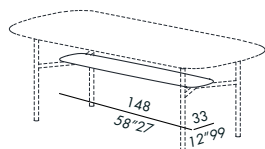

acabados: vease el muestrario

únicas medidas

nunca levantar la mesa por el sobre una vez que esto está fijado a la base

embalaje en jaula/caja de madera obligatoria

tavolo pranzo - dining table 160-TP

tavolo pranzo - dining table 140R-TP

tavolo pranzo - dining table 180R-TP

tavolo pranzo - dining table 230150OV-TP

HUBERT

2019

tavolo pranzo - dining table 2501700V-TP

tavolo pranzo - dining table BISCUIT 100200-TP

tavolo pranzo - dining table BISCUI 110220-TP

tavolo pranzo - dining table BISCUI 120240-TP

tavolo pranzo - dining table BISCUI 120280-TP

tavolo pranzo - dining table BISCUI 130300-TP

tavolo pranzo - dining table BISCUI 130320-TP

HUBERT

2019

· TABELLA FATTIBILITA' PIANI MARMO