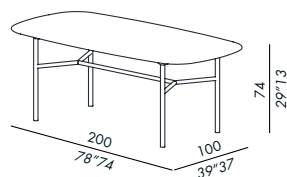

acabados: vease el muestrario

únicas medidas

nunca levantar la mesa por el sobre una vez que esto está fijado a la base

embalaje en jaula/caja de madera obligatoria

tavolo pranzo - dining table 160-TP

tavolo pranzo - dining table 140R-TP

tavolo pranzo - dining table 180R-TP

tavolo pranzo - dining table 230150OV-TP

HUBERT

2019

tavolo pranzo - dining table 2501700V-TP

tavolo pranzo - dining table BISCUIT 100200-TP

tavolo pranzo - dining table BISCUI 110220-TP

tavolo pranzo - dining table BISCUI 120240-TP

tavolo pranzo - dining table BISCUI 120280-TP

tavolo pranzo - dining table BISCUI 130300-TP

tavolo pranzo - dining table BISCUI 130320-TP

HUBERT

2019

· TABELLA FATTIBILITA' PIANI MARMO