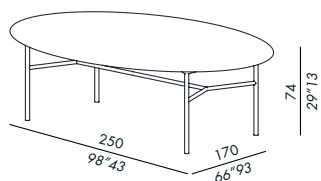

acabados: vease el muestrario

únicas medidas

nunca levantar la mesa por el sobre una vez que esto está fijado a la base

embalaje en jaula/caja de madera obligatoria

tavolo pranzo - dining table 160-TP

tavolo pranzo - dining table 140R-TP

tavolo pranzo - dining table 180R-TP

tavolo pranzo - dining table 230150OV-TP

HUBERT

2019

tavolo pranzo - dining table 2501700V-TP

tavolo pranzo - dining table BISCUIT 100200-TP

tavolo pranzo - dining table BISCUI 110220-TP

tavolo pranzo - dining table BISCUI 120240-TP

tavolo pranzo - dining table BISCUI 120280-TP

tavolo pranzo - dining table BISCUI 130300-TP

tavolo pranzo - dining table BISCUI 130320-TP

HUBERT

2019

· TABELLA FATTIBILITA' PIANI MARMO