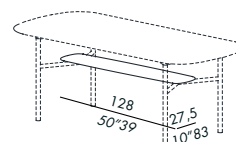

acabados: vease el muestrario

únicas medidas

nunca levantar la mesa por el sobre una vez que esto está fijado a la base

embalaje en jaula/caja de madera obligatoria

tavolo pranzo - dining table 160-TP

tavolo pranzo - dining table 140R-TP

tavolo pranzo - dining table 180R-TP

tavolo pranzo - dining table 230150OV-TP

HUBERT

2019

tavolo pranzo - dining table 2501700V-TP

tavolo pranzo - dining table BISCUIT 100200-TP

tavolo pranzo - dining table BISCUI 110220-TP

tavolo pranzo - dining table BISCUI 120240-TP

tavolo pranzo - dining table BISCUI 120280-TP

tavolo pranzo - dining table BISCUI 130300-TP

tavolo pranzo - dining table BISCUI 130320-TP

HUBERT

2019

· TABELLA FATTIBILITA' PIANI MARMO