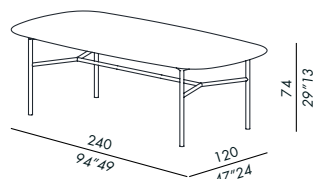

acabados: vease el muestrario

únicas medidas

nunca levantar la mesa por el sobre una vez que esto está fijado a la base

embalaje en jaula/caja de madera obligatoria

tavolo pranzo - dining table 160-TP

tavolo pranzo - dining table 140R-TP

tavolo pranzo - dining table 180R-TP

tavolo pranzo - dining table 230150OV-TP

HUBERT

2019

tavolo pranzo - dining table 2501700V-TP

tavolo pranzo - dining table BISCUIT 100200-TP

tavolo pranzo - dining table BISCUI 110220-TP

tavolo pranzo - dining table BISCUI 120240-TP

tavolo pranzo - dining table BISCUI 120280-TP

tavolo pranzo - dining table BISCUI 130300-TP

tavolo pranzo - dining table BISCUI 130320-TP

HUBERT

2019

· TABELLA FATTIBILITA' PIANI MARMO