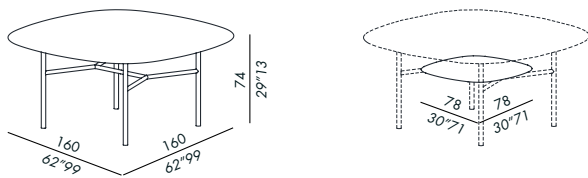

finitions: voir boîte d'échantillons

seules dimensions

ne jamais soulever la table après avoir fixé le plateau à la base

emballage en cage/caisse en bois obligatoire

- mesas comedor
- base desmontable en metal
- acabados base: barnizado black mate optional lacado mate con suplemento
- puntera - opcional - barnizada latón bronceado o platinum steel
- acabados sobros (sobros inferiores opcionales): enchapado en roble teñido con modelado cuadrado lacado mate o brillo - panel con perímetro perfilado
- mármol MR1 ou MR2 - panel con perímetro perfilado - véase cuadro de factibilidad sobros mármol
- sobre inferior perfilado - opcional

acabados: vease el muestrario

únicas medidas

nunca levantar la mesa por el sobre una vez que esto está fijado a la base

embalaje en jaula/caja de madera obligatoria

tavolo pranzo - dining table 160-TP

tavolo pranzo - dining table 140R-TP