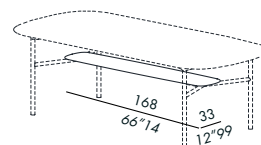

acabados: vease el muestrario

únicas medidas

nunca levantar la mesa por el sobre una vez que esto está fijado a la base

embalaje en jaula/caja de madera obligatoria

tavolo pranzo - dining table 160-TP

tavolo pranzo - dining table 140R-TP

tavolo pranzo - dining table 180R-TP

tavolo pranzo - dining table 230150OV-TP

HUBERT

2019

tavolo pranzo - dining table 2501700V-TP

tavolo pranzo - dining table BISCUIT 100200-TP

tavolo pranzo - dining table BISCUI 110220-TP

tavolo pranzo - dining table BISCUI 120240-TP

tavolo pranzo - dining table BISCUI 120280-TP

tavolo pranzo - dining table BISCUI 130300-TP

tavolo pranzo - dining table BISCUI 130320-TP

HUBERT

2019

· TABELLA FATTIBILITA' PIANI MARMO