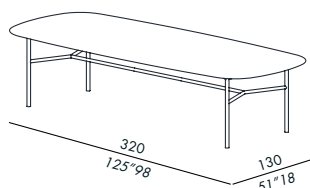

tavolo pranzo - dining table 180R-TP

tavolo pranzo - dining table 230150OV-TP

HUBERT

2019

tavolo pranzo - dining table 2501700V-TP

tavolo pranzo - dining table BISCUIT 100200-TP

tavolo pranzo - dining table BISCUI 110220-TP

tavolo pranzo - dining table BISCUI 120240-TP

tavolo pranzo - dining table BISCUI 120280-TP

tavolo pranzo - dining table BISCUI 130300-TP

tavolo pranzo - dining table BISCUI 130320-TP

HUBERT

2019

· TABELLA FATTIBILITA' PIANI MARMO

· CHART FOR MARBLE TOP FEASIBILITY

· AUFLISTUNG DER MACHBARKEIT
MARMORPLATTE

· TABLEAU FAISABILITÉ PLATEAUX EN
MARBRE

· CUADRO DE FACTIBILIDAD SOBRES
MÁRMOL

	CARRARA GIOIA MR1	EMPERADOR DARK MR1	GREY STONE MR1	MARQUINIA BLACK MR1	STATUARIO BLACK MR1	VALENTINE GREY MR1	VERDE ALPI MR1	BRECCIA MEDICEA MR2	CALACATTA BLACK MR2	CALACATTA ORO MR2	GIALLO SIENA MR2	KENYA BLACK MR2	ROSSO LEVANTO MR2	SAHARA NOIR MR2	TRAVERTINO NAVONA MR2
160-TP	X	NO	X	X	X	X	NO	NO	X	X	NO	X	NO	X	NO
140R-TP	X	X	X	X	X	X	X	X	X	X	X	X	X	X	X
180R-TP	X	NO	X	X	X	X	NO	NO	X	X	NO	X	NO	NO	NO
2301500V-TP	X	X	X	X	X	X	X	X	X	X	X	X	X	X	NO
2501700V-TP	X	NO	X	X	X	X	NO	NO	X	X	NO	X	NO	X	NO
BISCUIT 100200-TP	X	X	X	X	X	X	X	X	X	X	X	X	X	X	X
BISCUIT 110220-TP	X	X	X	X	X	X	X	X	X	X	X	X	X	X	X
BISCUIT 120240-TP	X	X	X	X	X	X	X	X	X	X	X	X	X	X	X
BISCUIT 120280-TP	X	X	X	X	X	X	X	X	X	X	NO	X	NO	X	X
BISCUIT 130300-TP	X	NO	X	X	NO	NO	NO	NO	X	X	NO	X	NO	NO	NO
BISCUIT 130320-TP	NO	NO	NO	NO	NO	NO	NO	NO	NO	NO	NO	NO	NO	NO	NO