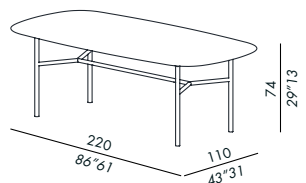

acabados: vease el muestrario

únicas medidas

nunca levantar la mesa por el sobre una vez que esto está fijado a la base

embalaje en jaula/caja de madera obligatoria

tavolo pranzo - dining table 160-TP

tavolo pranzo - dining table 140R-TP

tavolo pranzo - dining table 180R-TP

tavolo pranzo - dining table 230150OV-TP

HUBERT

2019

tavolo pranzo - dining table 2501700V-TP

tavolo pranzo - dining table BISCUIT 100200-TP

tavolo pranzo - dining table BISCUI 110220-TP

tavolo pranzo - dining table BISCUI 120240-TP

tavolo pranzo - dining table BISCUI 120280-TP

tavolo pranzo - dining table BISCUI 130300-TP

tavolo pranzo - dining table BISCUI 130320-TP

HUBERT

2019

· TABELLA FATTIBILITA' PIANI MARMO