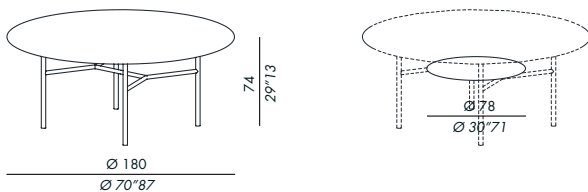

acabados: vease el muestrario

únicas medidas

nunca levantar la mesa por el sobre una vez que esto está fijado a la base

embalaje en jaula/caja de madera obligatoria

tavolo pranzo - dining table 160-TP

tavolo pranzo - dining table 140R-TP

tavolo pranzo - dining table 180R-TP

tavolo pranzo - dining table 230150OV-TP

HUBERT

2019

tavolo pranzo - dining table 2501700V-TP

tavolo pranzo - dining table BISCUIT 100200-TP

tavolo pranzo - dining table BISCUI 110220-TP

tavolo pranzo - dining table BISCUI 120240-TP

tavolo pranzo - dining table BISCUI 120280-TP

tavolo pranzo - dining table BISCUI 130300-TP

tavolo pranzo - dining table BISCUI 130320-TP

HUBERT

2019

· TABELLA FATTIBILITA' PIANI MARMO