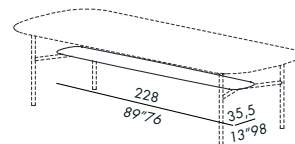

acabados: vease el muestrario

únicas medidas

nunca levantar la mesa por el sobre una vez que esto está fijado a la base

embalaje en jaula/caja de madera obligatoria

tavolo pranzo - dining table 160-TP

tavolo pranzo - dining table 140R-TP

tavolo pranzo - dining table 180R-TP

tavolo pranzo - dining table 230150OV-TP

HUBERT

2019

tavolo pranzo - dining table 2501700V-TP

tavolo pranzo - dining table BISCUIT 100200-TP

tavolo pranzo - dining table BISCUI 110220-TP

tavolo pranzo - dining table BISCUI 120240-TP

tavolo pranzo - dining table BISCUI 120280-TP

tavolo pranzo - dining table BISCUI 130300-TP

tavolo pranzo - dining table BISCUI 130320-TP

HUBERT

2019

· TABELLA FATTIBILITA' PIANI MARMO