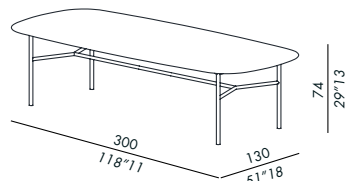

acabados: vease el muestrario

únicas medidas

nunca levantar la mesa por el sobre una vez que esto está fijado a la base

embalaje en jaula/caja de madera obligatoria

tavolo pranzo - dining table 160-TP

tavolo pranzo - dining table 140R-TP

tavolo pranzo - dining table 180R-TP

tavolo pranzo - dining table 230150OV-TP

HUBERT

2019

tavolo pranzo - dining table 2501700V-TP

tavolo pranzo - dining table BISCUIT 100200-TP

tavolo pranzo - dining table BISCUI 110220-TP

tavolo pranzo - dining table BISCUI 120240-TP

tavolo pranzo - dining table BISCUI 120280-TP

tavolo pranzo - dining table BISCUI 130300-TP

tavolo pranzo - dining table BISCUI 130320-TP

HUBERT

2019

· TABELLA FATTIBILITA' PIANI MARMO