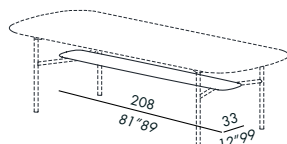

acabados: vease el muestrario

únicas medidas

nunca levantar la mesa por el sobre una vez que esto está fijado a la base

embalaje en jaula/caja de madera obligatoria

tavolo pranzo - dining table 160-TP

tavolo pranzo - dining table 140R-TP

tavolo pranzo - dining table 180R-TP

tavolo pranzo - dining table 230150OV-TP

HUBERT

2019

tavolo pranzo - dining table 2501700V-TP

tavolo pranzo - dining table BISCUIT 100200-TP

tavolo pranzo - dining table BISCUI 110220-TP

tavolo pranzo - dining table BISCUI 120240-TP

tavolo pranzo - dining table BISCUI 120280-TP

tavolo pranzo - dining table BISCUI 130300-TP

tavolo pranzo - dining table BISCUI 130320-TP

HUBERT

2019

· TABELLA FATTIBILITA' PIANI MARMO