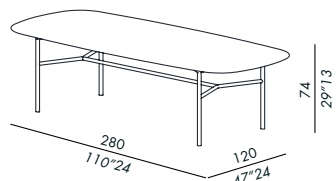

acabados: vease el muestrario

únicas medidas

nunca levantar la mesa por el sobre una vez que esto está fijado a la base

embalaje en jaula/caja de madera obligatoria

tavolo pranzo - dining table 160-TP

tavolo pranzo - dining table 140R-TP

tavolo pranzo - dining table 180R-TP

tavolo pranzo - dining table 230150OV-TP

HUBERT

2019

tavolo pranzo - dining table 2501700V-TP

tavolo pranzo - dining table BISCUIT 100200-TP

tavolo pranzo - dining table BISCUI 110220-TP

tavolo pranzo - dining table BISCUI 120240-TP

tavolo pranzo - dining table BISCUI 120280-TP

tavolo pranzo - dining table BISCUI 130300-TP

tavolo pranzo - dining table BISCUI 130320-TP

HUBERT

2019

· TABELLA FATTIBILITA' PIANI MARMO