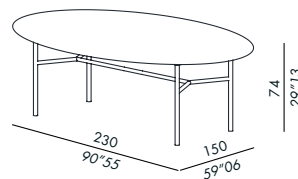

acabados: vease el muestrario

únicas medidas

nunca levantar la mesa por el sobre una vez que esto está fijado a la base

embalaje en jaula/caja de madera obligatoria

tavolo pranzo - dining table 160-TP

tavolo pranzo - dining table 140R-TP

tavolo pranzo - dining table 180R-TP

tavolo pranzo - dining table 230150OV-TP

HUBERT

2019

tavolo pranzo - dining table 2501700V-TP

tavolo pranzo - dining table BISCUIT 100200-TP

tavolo pranzo - dining table BISCUI 110220-TP