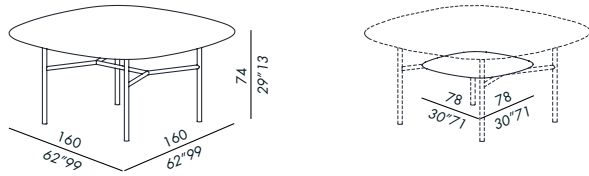

finitions: voir boîte d'échantillons

seules dimensions

ne jamais soulever la table après avoir fixé le plateau à la base

emballage en cage/caisse en bois obligatoire

- mesas comedor
- base desmontable en metal
- acabados base:
barnizado black mate
optional lacado mate con suplemento
- puntera - opcional - barnizada latón bronceado o platinum steel
- acabados sobres (sobres inferiores opcionales):
enchapado en roble teñido con modelado cuadrado
lacado mate o brillo - panel con perímetro perfilado
- mármol MR1 ou MR2 - panel con perímetro perfilado - véase cuadro de factibilidad sobres mármol
- sobre inferior perfilado - opcional
- acabados: véase el muestrario

únicas medidas

nunca levantar la mesa por el sobre una vez que esto está fijado a la base

embalaje en jaula/caja de madera obligatorio

tavolo pranzo - dining table 160-TP

tavolo pranzo - dining table 140R-TP