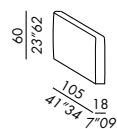

options:

bracciolo - armrest SLIM 60

bracciolo - armrest LARGE 48

bracciolo - armrest LARGE 60

cuscinio schienale - back cushion DECO 80 R

cuscinio schienale - back cushion DECO 50

bracciolo - armrest  
SLIM 60