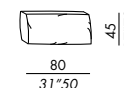

cuscinio - cushion
CLASSIC 80