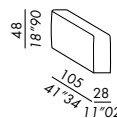

options:

bracciolo - armrest SLIM 60

bracciolo - armrest LARGE 48

bracciolo - armrest LARGE 60

cuscinio schienale - back cushion DECO 80 R

cuscinio schienale - back cushion DECO 50

bracciolo - armrest  
SLIM 60