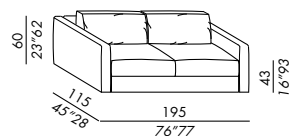

Super soft Polsterung: nach Anfrage, bei Sitz- und Rückenissen. Aufpreis + 5%.

- canapés déhaussables - profondeur cm. 115
- structure des éléments et des accoudoirs en bois
- rembourrage en polyuréthane indéformable
- pieds noirs en ABS
- coussin assise en polyuréthane à densités différenciées avec mousse viscoélastique et fibre polyester
- coussin dos CLASSIC en plumes renforcées
- coussin dos DECO 50 en plumes renforcées
- finitions:
  - STANDARD coutures rebattues
  - TAILORING coutures à point piqué

rembourrage super soft: sur demande, pour coussins assise et dossier. Surcoût + 5%.

- sofás desenfundables - profundidad cm. 115
- estructura elementos y brazos de madera
- relleno en poliuretano indeformable
- patas negras en ABS
- cojín asiento en poliuretano con densidad diferenciada, espuma viscoelástica y fibra poliéster
- cojín respaldo CLASSIC en pluma soportada
- cojín respaldo DECO 50 en pluma soportada
- acabados revestimientos:
  - STANDARD: costuras relineadas
  - TAILORING: costuras de sastrre visibles

relleno super soft: a petición para cojines asiento y respaldo. Suplemento + 5%.