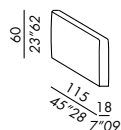

### elemento - unit 240

options:

bracciolo - armrest SLIM 60

bracciolo - armrest LARGE 48

bracciolo - armrest LARGE 60

cuscinio schienale - back cushion CLASSIC 80

cuscinio schienale - back cushion DECO 70

cuscinio schienale - back cushion DECO 50