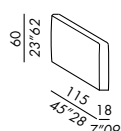

options:

bracciolo - armrest SLIM 60

bracciolo - armrest LARGE 48

bracciolo - armrest LARGE 60

cuscinio schienale - back cushion DECO 70

cuscinio schienale - back cushion DECO 50

bracciolo - armrest  
SLIM 60