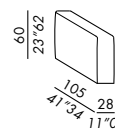

cuscinio - cushion  
DECO 70

cuscinio - cushion  
DECO 50

braccioli: indicare - dx/sx - armrest: to indicate - right/left

**elemento - unit 240**

options:

bracciolo - armrest SLIM 60

bracciolo - armrest LARGE 48

bracciolo - armrest LARGE 60

cuscinio schienale - back cushion CLASSIC 80

cuscinio schienale - back cushion DECO 70

cuscinio schienale - back cushion DECO 50

bracciolo - armrest  
SLIM 60

bracciolo - armrest  
LARGE 48