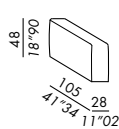

bracciolo - armrest  
LARGE 48

bracciolo - armrest  
LARGE 60

cuscinò - cushion  
DECO 70

cuscinò - cushion  
DECO 50

braccioli: indicare posizionamento c./disegno - armrest: indicate position w/drawing

**pouf 80**

options:

bracciolo - armrest SLIM 60

bracciolo - armrest LARGE 48

bracciolo - armrest LARGE 60

cuscinò schienale - back cushion DECO 70

cuscinò schienale - back cushion DECO 50

bracciolo - armrest  
SLIM 60