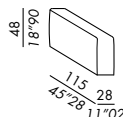

options:

bracciolo - armrest SLIM 60

bracciolo - armrest LARGE 48

bracciolo - armrest LARGE 60

cuscinio schienale - back cushion DECO 80 O/R

cuscinio schienale - back cushion DECO 50

bracciolo - armrest  
SLIM 60