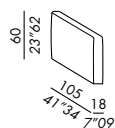

bracciolo - armrest
SLIM 60