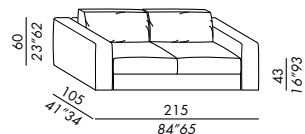

sofa 195

options:

cuscino schienale - back cushion DECO 50