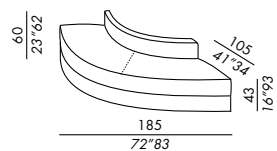

bracciolo - armrest  
LARGE 48

bracciolo - armrest  
LARGE 60

cuscinio - cushion  
DECO 80 ROUND

cuscinio - cushion  
DECO 50

braccioli: indicare - dx/sx - armrest: to indicate - right/left

**elemento curvo aperto - open round unit 185**