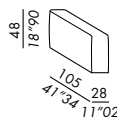

options:

bracciolo - armrest SLIM 60

bracciolo - armrest LARGE 48

bracciolo - armrest LARGE 60

cuscinò schienale - back cushion DECO 80 O/R

cuscinò schienale - back cushion DECO 50

bracciolo - armrest  
SLIM 60

bracciolo - armrest  
LARGE 48

bracciolo - armrest  
LARGE 60

cuscinò - cushion  
DECO 80 OPEN ROUND

cuscinò - cushion  
DECO 50

braccioli: indicare - dx/sx - armrest: to indicate - right/left

**elemento elbow - elbow unit 185**