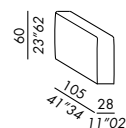

bracciolo - armrest
LARGE 60