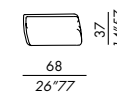

cuscinò - cushion
DECO 70