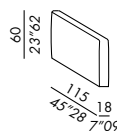

bracciolo - armrest
DEEP SLIM 60