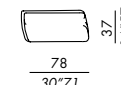

cuscinio - cushion
DECO 80 OPEN ROUND