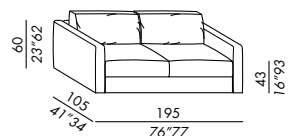

Super soft Polsterung: nach Anfrage, bei Sitz- und Rückenissen. Aufpreis + 5%.

- canapés déhaussables - profondeur cm. 105
- structure des éléments et des accoudoirs en bois
- rembourrage en polyuréthane indéformable
- pieds noirs en ABS
- coussin assise en polyuréthane à densités différenciées avec mousse viscoélastique et fibre polyester
- coussin dos CLASSIC en plumes renforcées
- coussin dos DECO 50 en plumes renforcées
- finitions:
  - STANDARD coutures rebattues
  - TAILORING coutures à point piqué

rembourrage super soft: sur demande, pour coussins assise et dossier. Surcoût + 5%.

- sofás desenfundables - profundidad cm. 105
- estructura elementos y brazos de madera
- relleno en poliuretano indeformable
- patas negras en ABS
- cojín asiento en poliuretano con densidad diferenciada, espuma viscoelástica y fibra poliéster
- cojín respaldo CLASSIC en pluma soportada
- cojín respaldo DECO 50 en pluma soportada
- acabados revestimientos:
  - STANDARD: costuras relineadas
  - TAILORING: costuras de sastre visibles

relleno super soft: a petición para cojines asiento y respaldo. Suplemento + 5%.