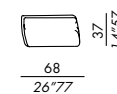

cuscinò - cushion
DECO 70