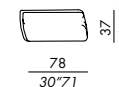

options:

bracciolo - armrest SLIM 60

bracciolo - armrest LARGE 48

bracciolo - armrest LARGE 60

cuscinò schienale - back cushion DECO 80 O/R

cuscinò schienale - back cushion DECO 50

bracciolo - armrest  
SLIM 60

bracciolo - armrest  
LARGE 48

bracciolo - armrest  
LARGE 60

cuscinò - cushion  
DECO 80 OPEN ROUND

cuscinò - cushion  
DECO 50

braccioli: indicare - dx/sx - armrest: to indicate - right/left

**elemento elbow - elbow unit 185**