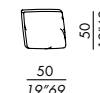

bracciolo - armrest  
LARGE 48

bracciolo - armrest  
LARGE 60

cuscinio - cushion  
DECO 80 ROUND

cuscinio - cushion  
DECO 50

braccioli: indicare - dx/sx - armrest: to indicate - right/left

**elemento curvo aperto - open round unit 185**

options:

bracciolo - armrest SLIM 60

bracciolo - armrest LARGE 48

bracciolo - armrest LARGE 60

cuscinò schienale - back cushion DECO 80 O/R

cuscinò schienale - back cushion DECO 50

bracciolo - armrest  
SLIM 60

bracciolo - armrest  
LARGE 48

bracciolo - armrest  
LARGE 60

cuscinò - cushion  
DECO 80 OPEN ROUND

cuscinò - cushion  
DECO 50

braccioli: indicare - dx/sx - armrest: to indicate - right/left

**elemento elbow - elbow unit 185**