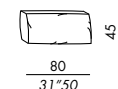

cuscinio - cushion
CLASSIC 80