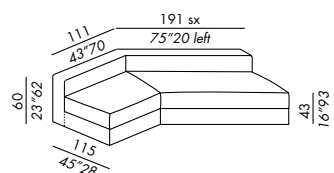

braccioli: indicare - dx/sx - armrest: to indicate - right/left

elemento asimmetrico - asymmetrical unit

options:

bracciolo - armrest SLIM 60

bracciolo - armrest LARGE 48

bracciolo - armrest LARGE 60

cuscinio schienale - back cushion CLASSIC 90

cuscinio schienale - back cushion DECO 80

cuscinio schienale - back cushion DECO 50