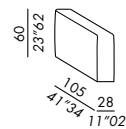

bracciolo - armrest
LARGE 60