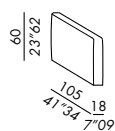

bracciolo - armrest  
LARGE 48

bracciolo - armrest  
LARGE 60

cuscinò - cushion  
DECO 80 OPEN ROUND

cuscinò - cushion  
DECO 50

braccioli: indicare - dx/sx - armrest: to indicate - right/left

**elemento elbow - elbow unit 185**

options:

bracciolo - armrest SLIM 60

bracciolo - armrest LARGE 48

bracciolo - armrest LARGE 60

cuscinò schienale - back cushion DECO 70

cuscinò schienale - back cushion DECO 50

bracciolo - armrest  
SLIM 60

bracciolo - armrest  
LARGE 48

bracciolo - armrest  
LARGE 60

cuscinò - cushion  
DECO 70

cuscinò - cushion  
DECO 50

braccioli: indicare - dx/sx - armrest: to indicate - right/left

**elemento elbow aperto - open elbow unit 170**