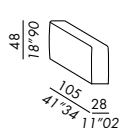

bracciolo - armrest  
LARGE 48

bracciolo - armrest  
LARGE 60

cuscinò - cushion  
DECO 70

cuscinò - cushion  
DECO 50

braccioli: indicare - dx/sx - armrest: to indicate - right/left

**elemento elbow aperto - open elbow unit 170**

options:

bracciolo - armrest SLIM 60

bracciolo - armrest LARGE 48

bracciolo - armrest LARGE 60

cuscinò schienale - back cushion DECO 70

cuscinò schienale - back cushion DECO 50

bracciolo - armrest  
SLIM 60