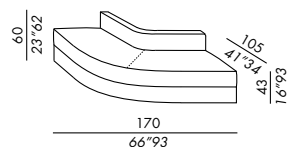

bracciolo - armrest  
LARGE 48

bracciolo - armrest  
LARGE 60

cuscinò - cushion  
DECO 70

cuscinò - cushion  
DECO 50

braccioli: indicare - dx/sx - armrest: to indicate - right/left

**elemento elbow aperto - open elbow unit 170**