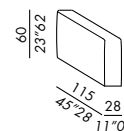

bracciolo - armrest
LARGE 60