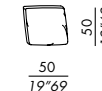

cuscinò - cushion
DECO 50