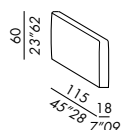

### elemento - unit 160

options:

bracciolo - armrest SLIM 60

bracciolo - armrest LARGE 48

bracciolo - armrest LARGE 60

cuscinio schienale - back cushion CLASSIC 80

cuscinio schienale - back cushion DECO 70

cuscinio schienale - back cushion DECO 50