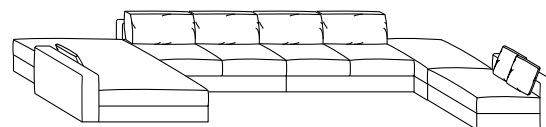

1. 1 - elemento isola - island unit 135-180
   - 1 - bracciolo - armrest DEEP LARGE 60
   - 2 - elemento - unit 160
   - 2 - pouf DEEP 80
   - 1 - bracciolo - armrest DEEP LARGE 60
   - 3 - cuscino - cushion DECO 50
   - 4 - cuscino - cushion CLASSIC 80
2. ---