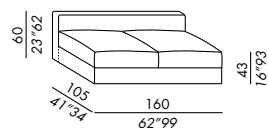

## elemento - unit 80

options:

bracciolo - armrest SLIM 60

bracciolo - armrest LARGE 48

bracciolo - armrest LARGE 60

cuscino schienale - back cushion CLASSIC 80

cuscino schienale - back cushion DECO 70

cuscino schienale - back cushion DECO 50