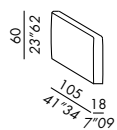

## pouf 90

options:

bracciolo - armrest SLIM 60

bracciolo - armrest LARGE 48

bracciolo - armrest LARGE 60

cuscinio schienale - back cushion DECO 70

cuscinio schienale - back cushion DECO 50

---

braccioli: indicare posizionamento c./disegno - armrest: indicate position w/drawing

bracciolo - armrest  
SLIM 60

bracciolo - armrest  
LARGE 48

bracciolo - armrest  
LARGE 60

bracciolo - armrest  
DEEP SLIM 60