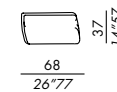

cuscinò - cushion
DECO 70