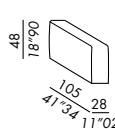

cuscinio - cushion  
DECO 70

cuscinio - cushion  
DECO 50

braccioli: indicare - dx/sx - armrest: to indicate - right/left

**elemento - unit 240**

options:

bracciolo - armrest SLIM 60

bracciolo - armrest LARGE 48

bracciolo - armrest LARGE 60

cuscinio schienale - back cushion CLASSIC 80

cuscinio schienale - back cushion DECO 70

cuscinio schienale - back cushion DECO 50

bracciolo - armrest  
SLIM 60

bracciolo - armrest  
LARGE 48