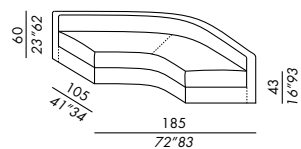

bracciolo - armrest  
LARGE 60

cuscinio - cushion  
CLASSIC 90

cuscinio - cushion  
DECO 80

cuscinio - cushion  
DECO 50

braccioli: indicare - dx/sx - armrest: to indicate - right/left

**elemento curvo - round unit 185**