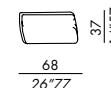

bracciolo - armrest  
SLIM 60

bracciolo - armrest  
LARGE 48

bracciolo - armrest  
LARGE 60

cuscinio - cushion  
CLASSIC 80

cuscinio - cushion  
DECO 70

cuscinio - cushion  
DECO 50

braccioli: indicare - dx/sx - armrest: to indicate - right/left