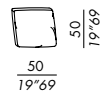

sofa 275

options:

cusino schienale - back cushion DECO 50

---

cusino - cushion
DECO 50

sofa 295

options:

cusino schienale - back cushion DECO 50