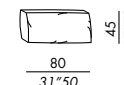

cuscinio - cushion
CLASSIC 80