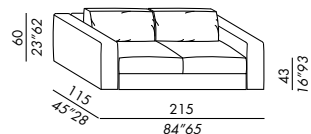

sofa 195

options:

cuscino schienale - back cushion DECO 50