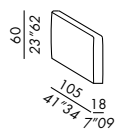

bracciolo - armrest
SLIM 60