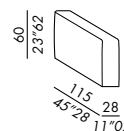

bracciolo - armrest
DEEP LARGE 60