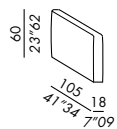

bracciolo - armrest
SLIM 60