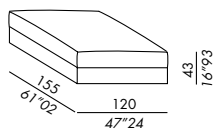

## pouf 90

options:

bracciolo - armrest SLIM 60

bracciolo - armrest LARGE 48

bracciolo - armrest LARGE 60

cuscinio schienale - back cushion DECO 70

cuscinio schienale - back cushion DECO 50

---