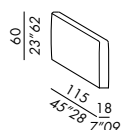

options:

bracciolo - armrest SLIM 60

bracciolo - armrest LARGE 48

bracciolo - armrest LARGE 60

cuscinio schienale - back cushion DECO 80 O/R

cuscinio schienale - back cushion DECO 50

bracciolo - armrest  
SLIM 60