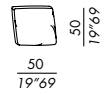

cusino - cushion
DECO 50