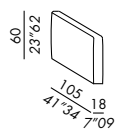

bracciolo - armrest
SLIM 60