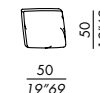

cuscinio - cushion
DECO 50