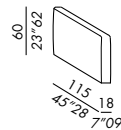

bracciolo - armrest
SLIM 60