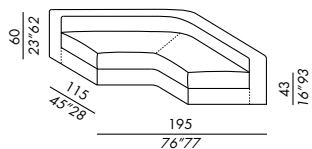

bracciolo - armrest  
LARGE 48

bracciolo - armrest  
LARGE 60

cuscinio - cushion  
DECO 80 OPEN ROUND

cuscinio - cushion  
DECO 50

braccioli: indicare - dx/sx - armrest: to indicate - right/left

**elemento elbow - elbow unit 195**