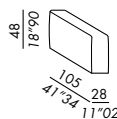

bracciolo - armrest  
LARGE 48

bracciolo - armrest  
LARGE 60

cuscinò - cushion  
DECO 80 OPEN ROUND

cuscinò - cushion  
DECO 50

braccioli: indicare - dx/sx - armrest: to indicate - right/left

**elemento elbow - elbow unit 185**

options:

bracciolo - armrest SLIM 60

bracciolo - armrest LARGE 48

bracciolo - armrest LARGE 60

cuscinò schienale - back cushion DECO 70

cuscinò schienale - back cushion DECO 50

bracciolo - armrest  
SLIM 60