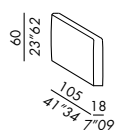

bracciolo - armrest  
LARGE 48

bracciolo - armrest  
LARGE 60

cuscinio - cushion  
DECO 80 ROUND

cuscinio - cushion  
DECO 50

braccioli: indicare - dx/sx - armrest: to indicate - right/left

**elemento curvo aperto - open round unit 185**

options:

bracciolo - armrest SLIM 60

bracciolo - armrest LARGE 48

bracciolo - armrest LARGE 60

cuscinò schienale - back cushion DECO 80 O/R

cuscinò schienale - back cushion DECO 50

bracciolo - armrest  
SLIM 60

bracciolo - armrest  
LARGE 48

bracciolo - armrest  
LARGE 60

cuscinò - cushion  
DECO 80 OPEN ROUND

cuscinò - cushion  
DECO 50

braccioli: indicare - dx/sx - armrest: to indicate - right/left

**elemento elbow - elbow unit 185**