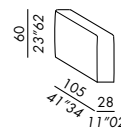

bracciolo - armrest
LARGE 60