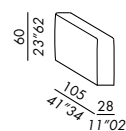

bracciolo - armrest
LARGE 60