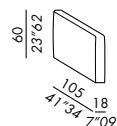

bracciolo - armrest
SLIM 60