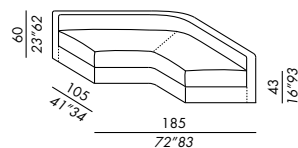

bracciolo - armrest  
LARGE 48

bracciolo - armrest  
LARGE 60

cuscinò - cushion  
DECO 80 OPEN ROUND

cuscinò - cushion  
DECO 50

braccioli: indicare - dx/sx - armrest: to indicate - right/left

**elemento elbow - elbow unit 185**