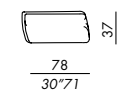

cuscinio - cushion
DECO 80 ROUND