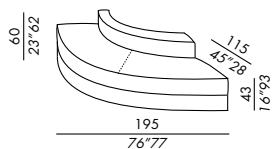

bracciolo - armrest  
LARGE 48

bracciolo - armrest  
LARGE 60

cuscinio - cushion  
DECO 80 ROUND

cuscinio - cushion  
DECO 50

braccioli: indicare - dx/sx - armrest: to indicate - right/left

**elemento curvo aperto - open round unit 195**