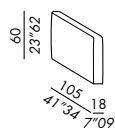

bracciolo - armrest  
LARGE 48

bracciolo - armrest  
LARGE 60

cuscinò - cushion  
DECO 70

cuscinò - cushion  
DECO 50

braccioli: indicare - dx/sx - armrest: to indicate - right/left

**elemento elbow aperto - open elbow unit 170**

options:

bracciolo - armrest SLIM 60

bracciolo - armrest LARGE 48

bracciolo - armrest LARGE 60

cuscinò schienale - back cushion DECO 70

cuscinò schienale - back cushion DECO 50

bracciolo - armrest  
SLIM 60