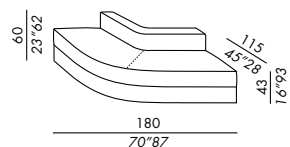

bracciolo - armrest  
LARGE 48

bracciolo - armrest  
LARGE 60

cuscinio - cushion  
DECO 70

cuscinio - cushion  
DECO 50

braccioli: indicare - dx/sx - armrest: to indicate - right/left

**elemento elbow aperto - open elbow unit 180**