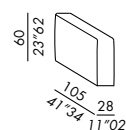

options:

bracciolo - armrest SLIM 60

bracciolo - armrest LARGE 48

bracciolo - armrest LARGE 60

cuscinò schienale - back cushion DECO 80 O/R

cuscinò schienale - back cushion DECO 50

bracciolo - armrest  
SLIM 60

bracciolo - armrest  
LARGE 48

bracciolo - armrest  
LARGE 60

cuscinò - cushion  
DECO 80 OPEN ROUND

cuscinò - cushion  
DECO 50

braccioli: indicare - dx/sx - armrest: to indicate - right/left

**elemento elbow - elbow unit 185**