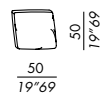

## sofa 195

options:

cuscino schienale - back cushion DECO 50

cuscino - cushion  
DECO 50