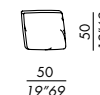

cuscinio - cushion
DECO 50