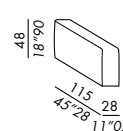

bracciolo - armrest
LARGE 48