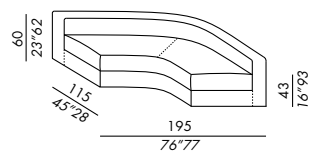

bracciolo - armrest  
LARGE 60

cuscinio - cushion  
CLASSIC 90

cuscinio - cushion  
DECO 80

cuscinio - cushion  
DECO 50

braccioli: indicare - dx/sx - armrest: to indicate - right/left

**elemento curvo - round unit 195**