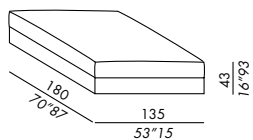

braccioli: indicare posizionamento c./disegno - armrest: indicate position w/drawing