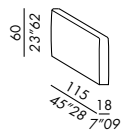

bracciolo - armrest
SLIM 60