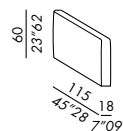

bracciolo - armrest
SLIM 60