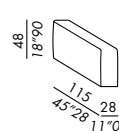

bracciolo - armrest
DEEP LARGE 48