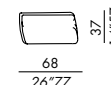

bracciolo - armrest  
SLIM 60

bracciolo - armrest  
LARGE 48

bracciolo - armrest  
LARGE 60

cuscinio - cushion  
CLASSIC 80

cuscinio - cushion  
DECO 70

cuscinio - cushion  
DECO 50

braccioli: indicare - dx/sx - armrest: to indicate - right/left