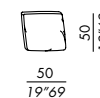

bracciolo - armrest  
LARGE 48

bracciolo - armrest  
LARGE 60

cuscinò - cushion  
DECO 80 OPEN ROUND

cuscinò - cushion  
DECO 50

braccioli: indicare - dx/sx - armrest: to indicate - right/left

**elemento elbow - elbow unit 185**

options:

bracciolo - armrest SLIM 60

bracciolo - armrest LARGE 48

bracciolo - armrest LARGE 60

cuscinò schienale - back cushion DECO 70

cuscinò schienale - back cushion DECO 50

bracciolo - armrest  
SLIM 60

bracciolo - armrest  
LARGE 48

bracciolo - armrest  
LARGE 60

cuscinò - cushion  
DECO 70

cuscinò - cushion  
DECO 50

braccioli: indicare - dx/sx - armrest: to indicate - right/left

**elemento elbow aperto - open elbow unit 170**