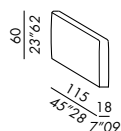

options:

bracciolo - armrest SLIM 60

bracciolo - armrest LARGE 48

bracciolo - armrest LARGE 60

cuscinio schienale - back cushion DECO 80 R

cuscinio schienale - back cushion DECO 50

bracciolo - armrest  
SLIM 60