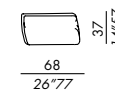

cuscinio - cushion
DECO 70