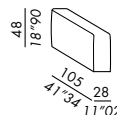

cuscinò schienale - back cushion DECO 50

braccioli: indicare - dx/sx - armrest: to indicate - right/left

**elemento asimmetrico - asymmetrical unit**

options:

bracciolo - armrest SLIM 60

bracciolo - armrest LARGE 48

bracciolo - armrest LARGE 60

cuscinio schienale - back cushion CLASSIC 90

cuscinio schienale - back cushion DECO 80

cuscinio schienale - back cushion DECO 50

bracciolo - armrest  
SLIM 60

bracciolo - armrest  
LARGE 48