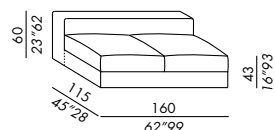

## elemento - unit 80

options:

bracciolo - armrest SLIM 60

bracciolo - armrest LARGE 48

bracciolo - armrest LARGE 60

cuscino schienale - back cushion CLASSIC 80

cuscino schienale - back cushion DECO 70

cuscino schienale - back cushion DECO 50