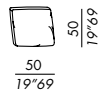

cusino - cushion
DECO 50