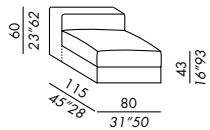

rembourrage super soft: sur demande, pour coussins assise et dossier. Surcoût + 5%.

sélectionner les options à votre choix

attention: pour réaliser les compositions, il faut impérativement envoyer le dessin avec la commande

- elementos modulares desenfundables, que se pueden disponer con diferentes brazos y cojines respaldo - profundidad elementos cm. 115
- estructura elementos y brazos de madera
- relleno en poliuretano indeformable
- patas negras en ABS
- abrazaderas en metal para fijar elementos
- cojín asiento en poliuretano con densidad diferenciada, espuma viscoelástica y fibra poliéster
- cojín respaldo CLASSIC en pluma soportada
- cojín respaldo DECO 70/80 en poliuretano y fibra poliéster
- cojín respaldo DECO 50 en pluma soportada
- acabados revestimientos:
- STANDARD: costuras relineadas
- TAILORING: costuras de sastre visibles

relleno super soft: a petición para cojines asiento y respaldo. Suplemento + 5%.

eligir las opciones

atención: para realizar composiciones, adjuntar siempre relativo dibujo al pedido

braccioli: indicare - dx/sx - armrest: to indicate - right/left