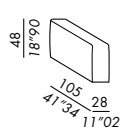

bracciolo - armrest
LARGE 48