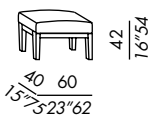

FORREST

2010

· poltroncine - bergère - pouf - panchetta

· small armchairs - bergère - ottoman - small bench

· kleinen Sesseln - Bergere - Hocker - kleine Bank

· petit fauteuils - bergère - pouf - banquette

· pequeñas butacas - bergère - pouf - banqueta

WOOD

- struttura in legno di rovere tinto black - light - almond
- schienale in giunco tinto black - light - almond
- cuscino seduta e pouf sfoderabili in poliuretano e piuma supportata
- cuscino schienale sfoderabile in 100% piuma supportata

WOOD

- black - light - almond stained oak frame
- back in black - light - almond stained cane
- cushion for seat and ottoman in polyurethane and reinforced feathers with removable covers
- back cushion with removable cover 100% reinforced feathers

WOOD

- Eiche Holzgestell black - light - almond gebeizt
- Rücken aus Binsen black - light - almond gebeizt
- Abziehbare Sitzkissen und Hocker aus unverformbaren PU-Schäumen und Polsterdaunen
- abziehbares Rückenkissen 100% aus Polsterdaunen

WOOD

- structure en chêne black - light - almond
- dos en jonc teinté black - light - almond
- coussin assise et pouf déhoussables en polyuréthane et plumes renforcées
- coussin dos déhoussable en 100% plumes supportées

WOOD

- estructura en roble teñida black - light - almond
- respaldo en rattán teñido black - light - almond
- cojín asiento y pouf desenfundables en poliuretano y pluma soportada
- cojín respaldo desenfundable 100% en pluma soportada

SOFT

- struttura in legno rivestita in tessuto o pelle - non sfoderabile
- cuscino seduta sfoderabile in 100% piuma supportata
- cuscino seduta panca con inserto in poliuretano
- cuscino schienale sfoderabile in 100% piuma supportata
- appoggiareni sfoderabile per bergère e love seat in piuma supportata

SOFT