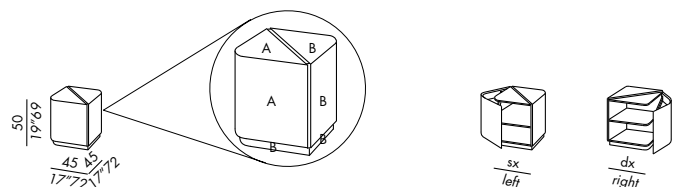

- comodini
- struttura in legno
- finiture:
- lacca opaca o lucida
- lacca opaca bicolore o lucida bicolore
- inserti in legno verniciati ottone bronzato o verniciati acciaio platinato

DIMITRI 45: un'anta un ripiano
DIMITRI 70: due cassetti

finiture: vedi campionario

- night tables
- wooden frame
- finishes:
- matt or glossy lacquer
- two-coloured matt or glossy lacquer
- wooden inserts varnished bronzed brass or platinum steel

DIMITRI 45: one door, one shelf
DIMITRI 70: two drawers

finishes: see sample box

- Nachttische
- Holzgestell
- Ausführungen:
- Lack Matt oder Hochglanz
- Zweifarbiger Matt Lack oder zweifarbiger Hochglanz
- Holzeinsätze Messing bronziert oder Platinum Steel lackiert

DIMITRI 45: eine Tür - ein Fachboden
DIMITRI 70: zwei Schubladen

Ausführungen: siehe Musterbox

- chevets
- structure en bois
- finitions:
- laque mate ou brillante
- laque bicolore mate ou bicolore brillante
- insertions en bois verni couleur laiton bronzé ou platinum steel

DIMITRI 45: une porte, une étagère
DIMITRI 70: deux tiroirs

finitions: voir boîte d'échantillons

- mesitas de noche
- estructura en madera
- acabados:
- lacado mate o brillante
- lacado mate bicolore o brillante bicolore
- insertos en madera barnizados latón bronceado o platinum steel

DIMITRI 45: una puerta un estante
DIMITRI 70: dos cajones

acabados: véase muestrario

dimitri 45

dimitri 70