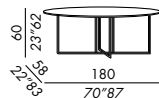

selezionare:
finitura basamento
finitura piano

imballo obbligatorio in gabbia/cassa

- console
- metal base:
  bronzed brass varnished
  platinum steel varnished
  matt black varnished
- wooden tops in stained oak veneer
  matt or glossy lacquer
  marble MR1 or MR2

finishes: see sample box

select:
finish for the base
finish for the top

compulsory packing in wooden cage/crate

- Konsole
- Metallgestell in den Ausführungen:
  Messing bronziert lackiert
  Platinum Steel lackiert
  varnished schwarz matt
- Ausführungen für die Platte:
  Eiche Furnier Lack Matt oder Hochglanz
  Marmor MR1 oder MR2

Ausführungen: siehe Musterbox

Auswählen und zusammensetzen:
Ausführung Gestell und Platte

Obligatorische Holzkiste/Holzverpackung

- console
- base en métal, finitions :
  verni couleur laiton bronzé
  verni couleur platinum steel
  varnished black mat
- finition du plateau en bois, placage de chêne
  teinté, laque mate ou brillante
  marbre MR1 ou MR2

finitions: voir boîte d'échantillons

sélectionner:
finition pour la base
finition pour plateau

emballage en cage/caisse en bois obligatoire

- consola
- base en metal, acabados:
  barnizado latón bronceado
  barnizado platinum steel
  varnished black mate
- sobres en madera enchapado en roble teñido o
  lacado mate o brillante
  mármol MR1 o MR2

acabados: véase muestrario

seleccionar
acabado base
acabado sobre

embalaje en jaula/caja de madera obligatorio

console OVALE