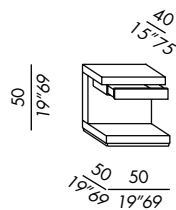

comodino / night table