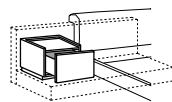

comodino sospeso / single drawer hanging through