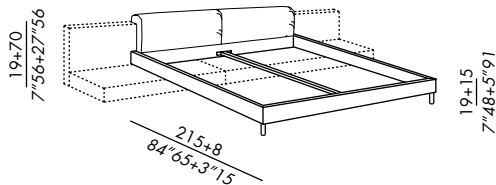

rete élite
élite slatted base