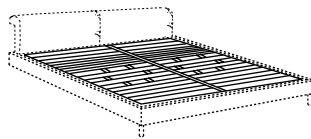

rete élite
élite slatted base