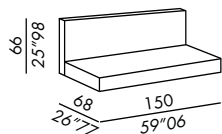

uniche dimensioni

fixed dimensions

Einzig verfügbare Maße

seules dimensions

únicas medidas

retro letto / headboard 150

basamento lacca opaca + schienale lacca opaca
matt lacquer base + matt backrest

retro letto / headboard 150