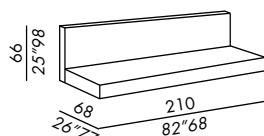

retro letto / headboard 210

basamento lacca opaca + schienale lacca opaca
matt lacquer base + matt backrest