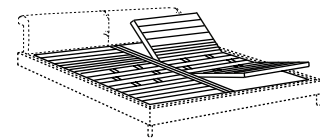

rete élite MM
élite MM slatted base

110 x 215 (materasso - mattress 100x200)

letto imbottito (senza piani letto) - upholstered bed (without bed base)

rete élite - élite slatted base

1x 97x200 / 1x 38"19x78"74

reti élite MM - single élite slatted bases MM

1x 99x198 / 1x 38"98x77"95

170 x 215 (materasso - mattress 160x200)

letto imbottito (senza piani letto) - upholstered bed (without bed base)

rete élite - élite slatted base

1x 157x200 / 1x 61"81x78"74

reti élite MM - single élite slatted bases MM

2x 79x198 / 2x 31"10x77"95 (coppia - pair)

reti élite sdoppiate - single élite slatted bases

2x 79x200 / 2x 31"10x78"74 (coppia - pair)

210 x 215 (materasso - mattress 200x200)

letto imbottito (senza piani letto) - upholstered bed (without bed base)

rete élite - élite slatted base

1x 197x200 / 1x 77"56x78"74

reti élite MM - single élite slatted bases MM

2x 99x198 / 2x 38"98x77"95 (coppia - pair)

reti élite sdoppiate - single élite slatted bases

2x 99x200 / 2x 38"98x78"74 (coppia - pair)

150 x 215 (materasso - mattress 140x200)

letto imbottito (senza piani letto) - upholstered bed (without bed base)

rete élite - élite slatted base

1x 137x200 / 1x 53"94x78"74

190 x 215 (materasso - mattress 180x200)

letto imbottito (senza piani letto) - upholstered bed (without bed base)

rete élite - élite slatted base

1x 177x200 / 1x 69"69x78"74

reti élite MM - single élite slatted bases MM

2x 89x198 / 2x 35"04x77"95 (coppia - pair)

reti élite sdoppiate - single élite slatted bases

2x 89x200 / 2x 35"04x78"74 (coppia - pair)

CLIFF - US 2018

twin - 110x205 / 44"x81" (materasso - mattress 100x190)

letto imbottito (senza piani letto) - upholstered bed (without bed base)

rete élite (prezzo su richiesta) - slatted base (price on request)

queen - 163x218 / 64"x86" (materasso - mattress 153x203)

letto imbottito (senza piani letto) - upholstered bed (without bed base)

rete élite - élite slatted base

1x 150x200 / 1x 59"x79"

ca king - 193x228 / 76"x90" (materasso - mattress 183x213)

letto imbottito (senza piani letto) - upholstered bed (without bed base)

rete élite (prezzo su richiesta) - slatted base (price on request)

king - 203x218 / 80"x86" (materasso - mattress 193x203)

letto imbottito (senza piani letto) - upholstered bed (without bed base)

rete élite - élite slatted base

1x 190x200 / 1x 75"x79"