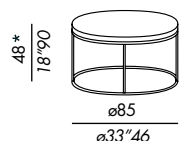

finitions: voir boîte d'échantillons

- mesitas
- estructura en metal con estante
- acabados estructura:
  - metal - varnished - nickel
- acabados sobres
  - enchapado en roble teñido - espesor cm. 3,5\*
  - lacado mate o brillo - espesor cm. 3,5\*
  - vidrio - espesor cm. 1
  - mármol - espesor cm. 1

acabados: véase el muestrario

ø48  
ø18"90

tavolo basso / low table 48

un ripiano - one shelf - eine Holzplatte - une étagère - un estante

ø58  
ø22"83

tavolo basso / low table 58

un ripiano - one shelf - eine Holzplatte - une étagère - un estante

ø85  
ø33"46

tavolo basso / low table 85

un ripiano - one shelf - eine Holzplatte - une étagère - un estante