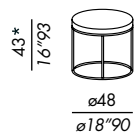

ø48
ø18"90

tavolo basso / low table 48

un ripiano - one shelf - eine Holzplatte - une étagère - un estante