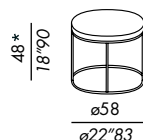

Ausführungen: siehe Musterbox

- tables basses
- structure en métal avec plateau
- finitions structure:
  - métal - varnished - nickel
- finitions des plateaux
  - placage de chêne teinté - épaisseur 3,5\* cm
  - laque mate ou brillante - épaisseur 3,5\* cm
  - verre - épaisseur 1 cm
  - marbre - épaisseur 1 cm

finitions: voir boîte d'échantillons

- mesitas
- estructura en metal con estante
- acabados estructura:
  - metal - varnished - nickel
- acabados sobres
  - enchapado en roble teñido - espesor cm. 3,5\*
  - lacado mate o brillo - espesor cm. 3,5\*
  - vidrio - espesor cm. 1
  - mármol - espesor cm. 1

acabados: véase el muestrario

ø48  
ø18"90

tavolo basso / low table 48

un ripiano - one shelf - eine Holzplatte - une étagère - un estante

ø58  
ø22"83

tavolo basso / low table 58

un ripiano - one shelf - eine Holzplatte - une étagère - un estante