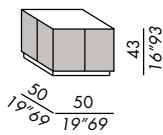

tavolo basso / low table TB-50