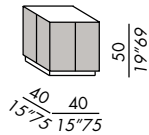

tavolo basso / low table TB-40