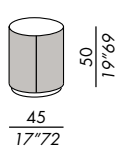

- MIRROR
- estructura de madera con paneles y sobres en espejo

acabados: vease el muestrario

tavolo basso / low table TB-40

tavolo basso / low table TB-50

tavolo basso / low table TB-60

tavolo basso / low table TB-35R

tavolo basso / low table TB-45R

tavolo basso / low table TB-60R

tavolo basso / low table TB-40 MIRROR

tavolo basso / low table TB-50 MIRROR

tavolo basso / low table TB-60 MIRROR

BELT

2015

tavolo basso / low table TB-120 MIRROR