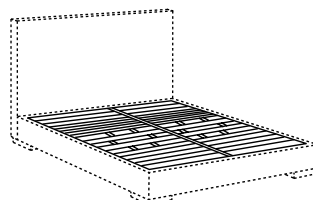

rete elite
elite slatted base