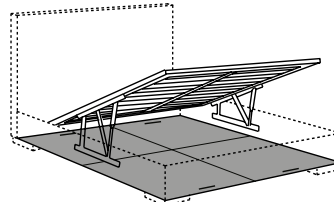

storage box
profondità - depth cm. 18 - 7"09