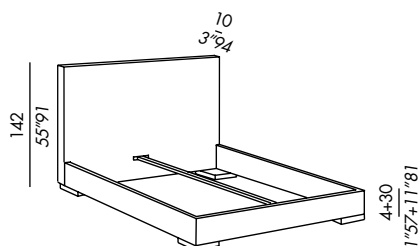

piano ortopedico
orthopaedic base