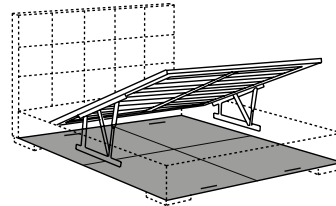

medidas especiales:
largo cama max 220 cm (espacio interior)
sommier élite fija - máximo largo de 210 cm
sommier de muelles máximo de 220 cm

piano ortopedico
orthopaedic base

rete élite
élite slatted base

rete élite MM
élite MM slatted base

rete élite ME
élite ME slatted base

sommier a molle
spring bases

storage box
profondità - depth cm. 18 - 7 1/8

BARDÒ

2004

170 x 215 (materasso - mattress 160x200)

letto imbottito (senza piani letto) - *upholstered bed (without bed base)*

piani ortopedici - *orthopaedic bases*

2x 79x200 / 2x 31"10x78"74 (coppia - pair)

rete élite - *élite slatted base*

1x 157x200 / 1x 61"81x78"74

reti élite sdoppiate - *single élite slatted bases*

2x 79x200 / 2x 31"10x78"74 (coppia - pair)