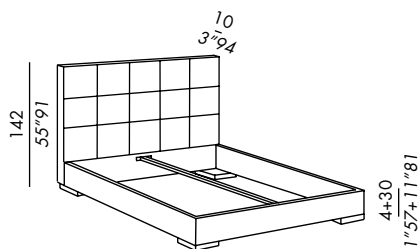

piano ortopedico
orthopaedic base