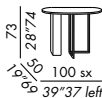

abel

basamento - base

piano - top