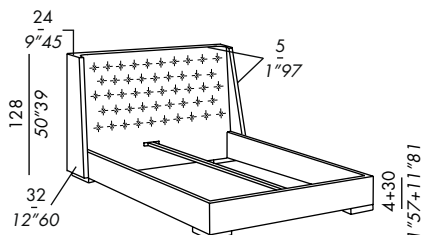

misure speciali:
 letto max 210 cm (vano interno)
 rete elite fissa - max 210 cm
 sommier a molle max 220 cm

special sizes:
 bed max length cm 210 (inner size)
 fix elite slatted base - max length 210 cm
 spring base max length 220 cm

Sondermaß:
 Bett max 210 cm (Innenmaß)
 Fix Elite Lattenrost - max 210 cm
 Spring base max 220 cm

mésures spéciales:
 lit max 210 cm (pièce interne)
 sommier elite fixe - max 210 cm
 sommier métallique max 220 cm

medidas especiales:
 cama max 210 cm (espacio interior)
 somier elite fija - máximo largo de 210 cm
 somier de muelles máximo de 220 cm

piano ortopedico
 orthopaedic base

rete elite
 elite slatted base

rete elite MM
 elite MM slatted base