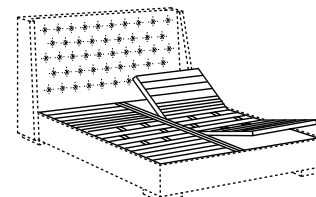

misure speciali:
 letto max 210 cm (vano interno)
 rete elite fissa - max 210 cm
 sommier a molle max 220 cm

special sizes:
 bed max length cm 210 (inner size)
 fix elite slatted base - max length 210 cm
 spring base max length 220 cm

Sondermaß:
 Bett max 210 cm (Innenmaß)
 Fix Elite Lattenrost - max 210 cm
 Spring base max 220 cm

mésures spéciales:
 lit max 210 cm (pièce interne)
 sommier elite fixe - max 210 cm
 sommier métallique max 220 cm

medidas especiales:
 cama max 210 cm (espacio interior)
 somier elite fija - máximo largo de 210 cm
 somier de muelles máximo de 220 cm

piano ortopedico
 orthopaedic base

rete elite
 elite slatted base

rete elite MM
 elite MM slatted base