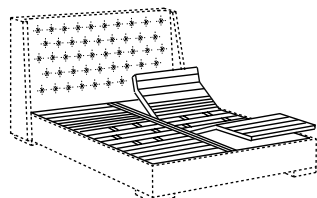

medidas especiales:
 cama max 210 cm (espacio interior)
 somier elite fija - máximo largo de 210 cm
 somier de muelles máximo de 220 cm

piano ortopedico
 orthopaedic base

rete elite
 elite slatted base

rete elite MM
 elite MM slatted base

rete elite ME
 elite ME slatted base

sommier a molle
 spring bases

storage box
 profondità - depth cm. 18 - 7"09

TURMAN LOW

2012

180 x 225 (materasso - mattress 160x200)

letto imbottito (senza piani letto) - *upholstered bed (without bed base)*