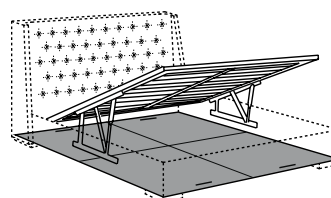

storage box
profondità - depth cm. 18 - 7"09