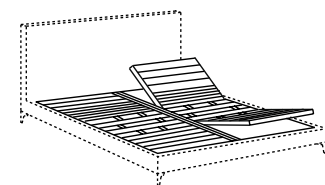

rete elite MM
elite MM slatted base