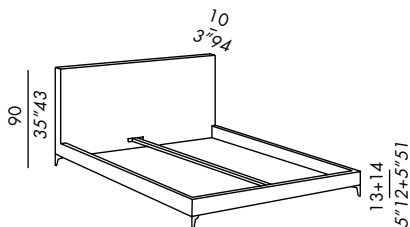

misure speciali:
letto max 210 cm (vano interno)
rete elite fissa - max 210 cm

- upholstered bed
- removable cover
- fixed cover for leather version
- wooden frame that can be disassembled with metal cross bar
- mattress supports: elite slatted base - elite MM
- metal feet:
- matt black
- black nickel

special sizes:
bed max length cm 210 (inner size)
fix elite slatted base - max length 210 cm

CA KING - TWIN sizes available on request
for pricing get in touch with our sales office

- gepolstertes Bett
- abziehbarer Bezug
- fester Lederbezug e
- demontierbare Bettseiten (gepolsterte Holzflächen) mit Metall Mittelstange
- Unterbett: Elite Lattenrost - Elite MM
- Metallfüße:
- matt black
- black nickel

Sondermaß:
Bett max 210 cm (Innenmaß)
Fix Elite Lattenrost - max 210 cm

- lit textile rembourré
- revêtement déhoussable
- fixe pour version en cuir
- structure démontable en bois avec barre centrale en métal
- bases de lit: sommier elite - elite MM
- pieds en métal:
- matt black
- black nickel

medidas especiales:
cama max 210 cm (espacio interior)
sommier elite fija - máximo largo de 210 cm

rete elite
elite slatted base

rete elite MM
elite MM slatted base

STONE UP

2013

110 x 215 (materasso - *mattress* 100x200)