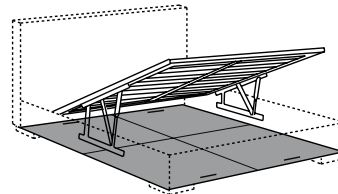

storage box
profondità - depth cm.12 - 4"72