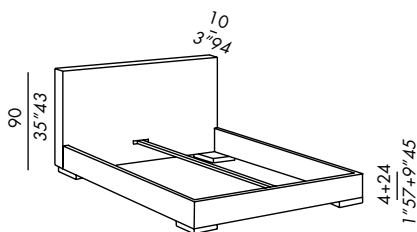

- lit textile rembourré
- revêtement déhoussable
- fixe pour version en cuir
- structure démontable en bois avec barre centrale en métal
- bases de lits à choix avec supports réglables, pas pour version box et spring-base
- pieds en bois teinté black - light - almond

- cama acolchada
- funda desenfundable
- revestimiento fijo para versión en piel
- estructura en madera desmontable con travesaño central en metal
- somieres a elegir con soportes ajustables - no posible para contenedor y sommier de muelles
- patas de madera teñida black - light - almond

misure speciali:
letto max 210 cm (vano interno)
rete elite fissa - max 210 cm
sommier a molle max 220 cm

special sizes:
bed max length cm 210 (inner size)
fix elite slatted base - max length 210 cm
spring base max length 220 cm

Sondermaß:
Bett max 210 cm (Innenmaß)
Fix Elite Lattenrost - max 210 cm
Spring base max 220 cm

mésures spéciales:
lit max 210 cm (pièce interne)
sommier elite fixe - max 210 cm
sommier métallique max 220 cm

medidas especiales:
cama max 210 cm (espacio interior)
somier elite fija - máximo largo de 210 cm
somier de muelles máximo de 220 cm

CA KING - TWIN sizes available on request
for pricing get in touch with our sales office

piano ortopedico
orthopaedic base