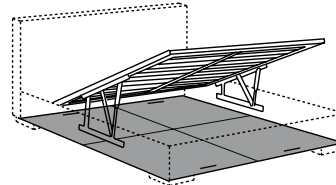

piano ortopedico  
orthopaedic base

rete elite  
elite slatted base

rete elite MM  
elite MM slatted base

rete elite ME  
elite ME slatted base

sommier a molle  
spring bases

storage box  
profondità - depth cm.12 - 4\*72

## 110 x 215 (materasso - mattress 100x200)

letto imbottito (senza piani letto) - *upholstered bed (without bed base)*