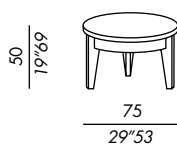

finitions: voir boîte d'échantillons

- mesitas
- estructura de madera
- acabados:  
enchapado en roble teñido  
lacado mate o brillo

acabados: véase el muestrario

tavolo basso / low table 40

tavolo basso / low table 55

tavolo basso / low table 75

tavolo alto / high table 75-TA