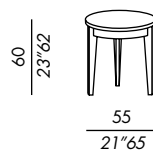

finitions: voir boîte d'échantillons

- mesitas
- estructura de madera
- acabados:  
enchapado en roble teñido  
lacado mate o brillo

acabados: véase el muestrario

tavolo basso / low table 40

tavolo basso / low table 55

tavolo basso / low table 75

tavolo alto / high table 75-TA