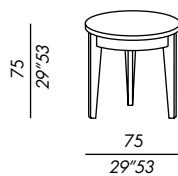

finitions: voir boîte d'échantillons

- mesitas
- estructura de madera
- acabados:  
enchapado en roble teñido  
lacado mate o brillo

acabados: véase el muestrario

tavolo basso / low table 40

tavolo basso / low table 55

tavolo basso / low table 75

tavolo alto / high table 75-TA