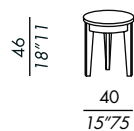

finitions: voir boîte d'échantillons

- mesitas
- estructura de madera
- acabados:  
enchapado en roble teñido  
lacado mate o brillo

acabados: véase el muestrario

tavolo basso / low table 40

tavolo basso / low table 55