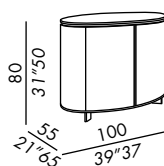

- credenza due ante e un ripiano
- struttura in legno con inserti
- finiture:
- lacca opaca o lucida
- finiture inserti:
- verniciati ottone bronzato o lacca opaca o lucida

finiture: vedi campionario

- sideboard with two doors and one shelf
- wooden frame with inserts
- finishes:
- matt or glossy lacquer
- finishes for the inserts:
- varnish in bronzed brass, matt or glossy lacquer

finishes: see sample box

- zweitürige Anrichte mit einem Fachboden
- Holzgestell mit Einsätzen
- Ausführungen
- Lack matt oder Hochglanz
- Ausführungen für die Einsätze:
- varniert in der Farbe Messing bronziert oder Hochglanz lackiert

Ausführungen: siehe Musterbox

- buffet avec deux portes et une étagère
- structure en bois avec insertions
- finitions:
- laque mate ou brillante
- finitions des insertions:
- verni couleur laiton bronzé ou laque mate ou brillante

finitions: voir boîte d'échantillons

- aparador de dos puertas y un estante
- estructura en madera con insertos
- acabados:
- lacado mate o brillante
- acabados insertos:
- barnizados latón bronceado o lacado mate o brillante

acabados: véase muestrario

elliott