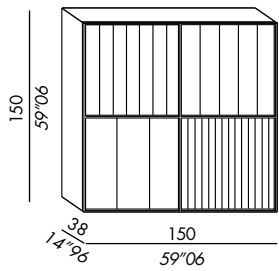

- pensile smontabile in legno quattro ante
- completo di supporti per fissaggio a muro
- versione rovere: struttura esterna + interna, ante e inserti in rovere tinto black
- versione laccata: finiture ante lacca opaca o lucida finiture struttura esterno + interno laccato opaco in tinta con le ante finiture inserti in legno lacca opaca black o verniciati ottone bronzato
- basamento in metallo verniciato ottone bronzato o opaco black - optional

finiture: vedi campionario

- wall unit that can be disassembled, in wood with four doors
- fittings for wall mounting included
- oak version: doors, external + internal frame and inserts in black stained oak veneer
- lacquered version: finish for the doors in a matt or glossy lacquer finish for external and internal frame: matt lacquered in the colour chosen for the doors finish for the wooden inserts in matt black lacquer or bronzed brass varnish
- metal base with a bronzed brass or matt black varnish - optional

finishes: see sample box

- Demontierbares Hängeelement aus Holz mit 4 Türen Befestigungsbeschläge für Wandmontage
- Ausführung Eiche Furnier gebeizt: Außen - und - Innengestell, Türe und Einsätze aus Eiche Farbe Black gebeizt
- Ausführung Lack Hochglanz: Ausführung Türe Lack Matt oder Hochglanz Ausführung für Außen - und - Innengestell matt lackiert in der Farbe der Türen Ausführung Holzeinsätze Lack Matt black oder vernishiert in der Farbe Messing bronziert
- Metallgestell in den Ausführungen: varnished in der Farbe Messing bronziert varnished black - optional

Ausführungen: siehe Musterbox