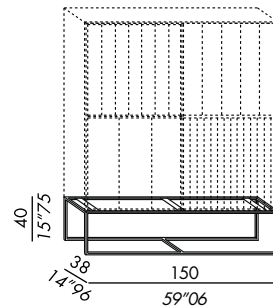

amadeus basamento - base