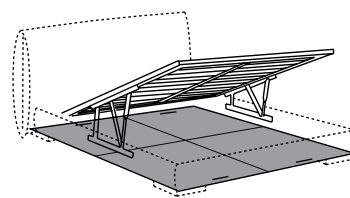

storage box
profondità - depth cm. 18 - 7*09