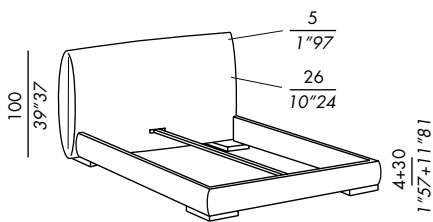

piano ortopedico
orthopaedic base