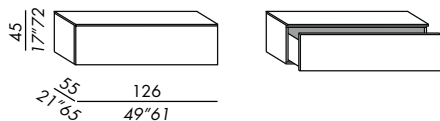

single unit: finish on 4 sides  
 side unit: finish on 3 sides  
 central unit: finish on 2 sides

Einzelement: 4-seitig angefertigt  
 Seitenteil: 3-seitig angefertigt  
 Zentrales Element: auf 2 Seiten angefertigt

élément à utiliser tout seul : fini sur les 4 côtés  
 élément lateral : fini sur 3 cotés  
 élément central : fini sur 2 cotés

elemento individual: acabado en 4 lados  
 elemento lateral: acabado en 3 lados  
 elemento central: acabado en 2 lados

contenitore pensile aperto / open wall unit storage 55

contenitore pensile / wall unit storage 55

contenitore pensile / wall unit storage 125

contenitore pensile / wall unit storage 180

finitura ottone bronzato + lacca lucida  
 bronzed brass + glossy lacquer finish