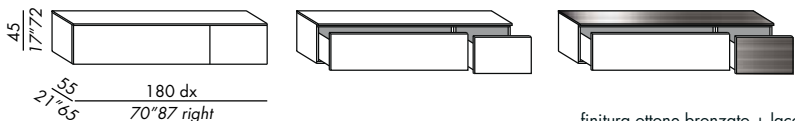

single unit: finish on 4 sides  
 side unit: finish on 3 sides  
 central unit: finish on 2 sides

Einzelement: 4-seitig angefertigt  
 Seitenteil: 3-seitig angefertigt  
 Zentrales Element: auf 2 Seiten angefertigt

élément à utiliser tout seul : fini sur les 4 côtés  
 élément lateral : fini sur 3 cotés  
 élément central : fini sur 2 cotés

elemento individual: acabado en 4 lados  
 elemento lateral: acabado en 3 lados  
 elemento central: acabado en 2 lados

contenitore pensile aperto / open wall unit storage 55

contenitore pensile / wall unit storage 55

contenitore pensile / wall unit storage 125

contenitore pensile / wall unit storage 180

finitura ottone bronzato + lacca lucida  
 bronzed brass + glossy lacquer finish