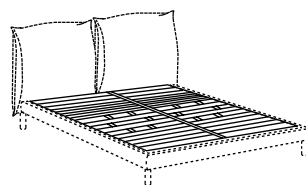

misure speciali:
letto max 210 cm
rete élite fissa max 210 cm

special dimensions:
max length cm. 210
fixed élite slatted base - max cm. 210

Sondermaß:
Bett max. 210 cm
Fix Elite Lattenrost max 210 cm

sur mesure:
lit longueur maximum cm. 210
sommier à latte fixe, longueur maximum cm. 210

medidas especiales:
cama máx. 210 cm
somier élite fijo máximo 210 cm

CA KING size available on request
for pricing get in touch with our sales office

rete élite
élite slatted base

rete élite MM
élite MM slatted base

OLIVER

2018

195 x 230 (materasso - *mattress* 160x200)

letto imbottito (senza piani letto) - *upholstered bed (without bed base)*

rete élite - *élite slatted base*

1x 157x200 / 1x 61"81x78"74

reti élite MM - *single élite slatted bases MM*