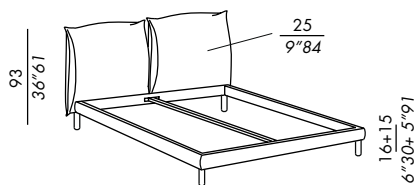

misure speciali:
letto max 210 cm
rete élite fissa max 210 cm

special dimensions:
max length cm. 210
fixed élite slatted base - max cm. 210

Sondermaß:
Bett max. 210 cm
Fix Elite Lattenrost max 210 cm

sur mesure:
lit longueur maximum cm. 210
sommier à latte fixe, longueur maximum cm. 210

medidas especiales:
cama máx. 210 cm
somier élite fijo máximo 210 cm

CA KING size available on request
for pricing get in touch with our sales office

rete élite
élite slatted base

rete élite MM
élite MM slatted base

OLIVER

2018

195 x 230 (materasso - *mattress* 160x200)

letto imbottito (senza piani letto) - *upholstered bed (without bed base)*

rete élite - *élite slatted base*

1x 157x200 / 1x 61"81x78"74

reti élite MM - *single élite slatted bases MM*