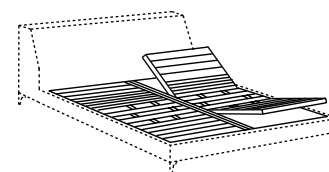

special sizes:
 bed max length cm 210 (inner size)
 fix elite slatted base - max length 210 cm

- gepolstertes Bett
- abziehbarer Bezug
- fester Lederbezug e
- demontierbare Bettseiten (gepolsterte Holzflächen) mit Metall Mittelstange
- Unterbett: Elite Lattenrost - Elite MM
- Metallfüße:
- matt black
- black nickel

Sondermaß:
 Bett max 210 cm (Innenmaß)
 Fix Elite Lattenrost - max 210 cm

- lit textile rembourré
- revêtement déhoussable
- fixe pour version en cuir
- structure démontable en bois avec barre centrale en métal
- bases de lit: sommier elite - elite MM
- pieds en métal:
- matt black
- black nickel

mésures spéciales:
 lit max 210 cm (pièce interne)
 sommier elite fixe - max 210 cm

- cama acolchada
- funda desenfundable
- revestimiento fijo para versión en piel
- estructura en madera desmontable con travesaño central en metal
- somieres a elegir: somier elite - elite MM
- patas en metal:
- matt black
- black nickel

medidas especiales:
 cama max 210 cm (espacio interior)
 somier elite fija - máximo largo de 210 cm

rete elite
 elite slatted base

rete elite MM
 elite MM slatted base

LOUIS UP BED

2013

170 x 230 (materasso - *mattress* 160x200)