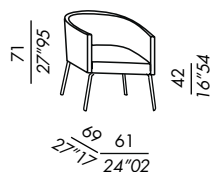

poltroncina / small armchair LOLYTA DUE