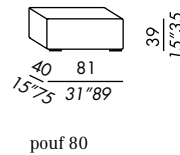

* realizzabili solo con i tessuti elencati nelle pagine seguenti - no tessuti cliente
to be produced only in the fabrics listed in the following pages - no client fabrics