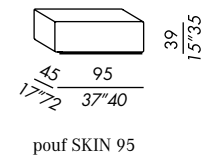

- poltrona - bergère - pouf sfoderabili
- struttura in legno
- imbottitura in poliuretano indeformabile con schiuma viscoelastica
- piedini in legno tinto black
- appoggiareni in piuma supportata

KUIOIO

- poltrona - bergère rivestimento fisso
- esterno in cuoio
- interno in tessuto - vedi elenco
- basamento in legno tinto black
- appoggiareni in piuma supportata

SKIN

- poltrona - bergère - pouf sfoderabili
- fissi per versione in pelle
- basamento in legno tinto black
- appoggiareni in piuma supportata

- armchair - bergère - ottoman with removable cover
- wooden frame
- non-deformable polyurethane padding with viscoelastic foam
- feet in black stained wood
- lumbar cushion in reinforced feathers

KUIOIO

- armchair - bergère with fixed cover
- outer shell in saddle leather
- inner cover in fabric - see list
- black stained wooden base
- lumbar cushion in reinforced feathers

SKIN

- armchair - bergère - ottoman with removable cover
- fixed cover for leather version
- black stained wooden base
- lumbar cushion in reinforced feathers

- Abziehbare Sessel - Bergère - Hocker
- Holzgestell
- Polsterung aus unverformbaren PU-Schäumen, viskoelastischem Schaum
- Holzfüße black gebeizt
- Nierenkissen Polsterdaune

KUIOIO

- Sessel - Bergère mit festem Bezug
- Korpus-Außenbezug aus Kernleder
- Korpus-Innenbezug aus Stoff - see Liste
- Holzsockel black gebeizt
- Nierenkissen Polsterdaune

SKIN

- Abziehbare Sessel - Bergère - Hocker
- Fester Lederbezug
- Holzsockel black gebeizt
- Nierenkissen Polsterdaune

- fauteuil - bergère - pouf déhoussables
- structure en bois
- rembourrage en polyuréthane indéformable avec mousse viscoélastique
- pieds en bois teinté black
- coussins lombaires en plumes renforcées

KUIOIO