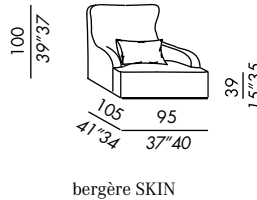

- poltrona - bergère - pouf sfoderabili
- struttura in legno
- imbottitura in poliuretano indeformabile con schiuma viscoelastica
- piedini in legno tinto black
- appoggiareni in piuma supportata

KUIOIO

- poltrona - bergère rivestimento fisso
- esterno in cuoio
- interno in tessuto - vedi elenco
- basamento in legno tinto black
- appoggiareni in piuma supportata

SKIN

- poltrona - bergère - pouf sfoderabili
- fissi per versione in pelle
- basamento in legno tinto black
- appoggiareni in piuma supportata

- armchair - bergère - ottoman with removable cover
- wooden frame
- non-deformable polyurethane padding with viscoelastic foam
- feet in black stained wood
- lumbar cushion in reinforced feathers

KUIOIO

- armchair - bergère with fixed cover
- outer shell in saddle leather
- inner cover in fabric - see list
- black stained wooden base
- lumbar cushion in reinforced feathers

SKIN

- armchair - bergère - ottoman with removable cover
- fixed cover for leather version
- black stained wooden base
- lumbar cushion in reinforced feathers

- Abziehbare Sessel - Bergère - Hocker
- Holzgestell
- Polsterung aus unverformbaren PU-Schäumen, viskoelastischem Schaum
- Holzfüße black gebeizt
- Nierenkissen Polsterdaune

KUIOIO

- Sessel - Bergère mit festem Bezug
- Korpus-Außenbezug aus Kernleder
- Korpus-Innenbezug aus Stoff - see Liste
- Holzsockel black gebeizt
- Nierenkissen Polsterdaune

SKIN

- Abziehbare Sessel - Bergère - Hocker
- Fester Lederbezug
- Holzsockel black gebeizt
- Nierenkissen Polsterdaune

- fauteuil - bergère - pouf déhoussables
- structure en bois
- rembourrage en polyuréthane indéformable avec mousse viscoélastique
- pieds en bois teinté black
- coussins lombaires en plumes renforcées

KUIOIO