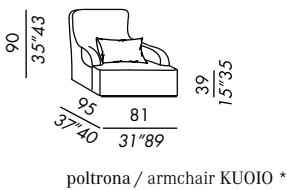

* realizzabili solo con i tessuti elencati nelle pagine seguenti - no tessuti cliente
to be produced only in the fabrics listed in the following pages - no client fabrics