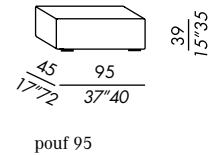

* realizzabili solo con i tessuti elencati nelle pagine seguenti - no tessuti cliente
to be produced only in the fabrics listed in the following pages - no client fabrics