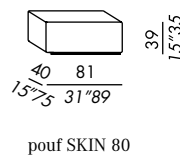

- poltrona - bergère - pouf sfoderabili
- struttura in legno
- imbottitura in poliuretano indeformabile con schiuma viscoelastica
- piedini in legno tinto black
- appoggiareni in piuma supportata

KUIOIO

- poltrona - bergère rivestimento fisso
- esterno in cuoio
- interno in tessuto - vedi elenco
- basamento in legno tinto black
- appoggiareni in piuma supportata

SKIN

- poltrona - bergère - pouf sfoderabili
- fissi per versione in pelle
- basamento in legno tinto black
- appoggiareni in piuma supportata

- armchair - bergère - ottoman with removable cover
- wooden frame
- non-deformable polyurethane padding with viscoelastic foam
- feet in black stained wood
- lumbar cushion in reinforced feathers

KUIOIO

- armchair - bergère with fixed cover
- outer shell in saddle leather
- inner cover in fabric - see list
- black stained wooden base
- lumbar cushion in reinforced feathers

SKIN

- armchair - bergère - ottoman with removable cover
- fixed cover for leather version
- black stained wooden base
- lumbar cushion in reinforced feathers

- Abziehbare Sessel - Bergère - Hocker
- Holzgestell
- Polsterung aus unverformbaren PU-Schäumen, viskoelastischem Schaum
- Holzfüße black gebeizt
- Nierenkissen Polsterdaune

KUIOIO

- Sessel - Bergère mit festem Bezug
- Korpus-Außenbezug aus Kernleder
- Korpus-Innenbezug aus Stoff - see Liste
- Holzsockel black gebeizt
- Nierenkissen Polsterdaune

SKIN

- Abziehbare Sessel - Bergère - Hocker
- Fester Lederbezug
- Holzsockel black gebeizt
- Nierenkissen Polsterdaune

- fauteuil - bergère - pouf déhoussables
- structure en bois
- rembourrage en polyuréthane indéformable avec mousse viscoélastique
- pieds en bois teinté black
- coussins lombaires en plumes renforcées

KUIOIO