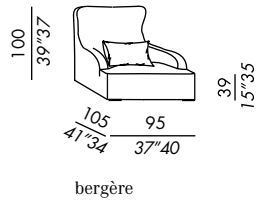

* realizzabili solo con i tessuti elencati nelle pagine seguenti - no tessuti cliente
to be produced only in the fabrics listed in the following pages - no client fabrics