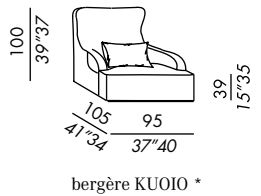

* realizzabili solo con i tessuti elencati nelle pagine seguenti - no tessuti cliente
to be produced only in the fabrics listed in the following pages - no client fabrics