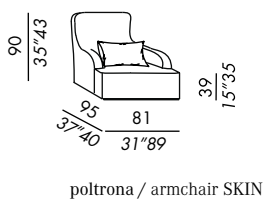

- poltrona - bergère - pouf sfoderabili
- struttura in legno
- imbottitura in poliuretano indeformabile con schiuma viscoelastica
- piedini in legno tinto black
- appoggiareni in piuma supportata

KUIOIO

- poltrona - bergère rivestimento fisso
- esterno in cuoio
- interno in tessuto - vedi elenco
- basamento in legno tinto black
- appoggiareni in piuma supportata

SKIN

- poltrona - bergère - pouf sfoderabili
- fissi per versione in pelle
- basamento in legno tinto black
- appoggiareni in piuma supportata

- armchair - bergère - ottoman with removable cover
- wooden frame
- non-deformable polyurethane padding with viscoelastic foam
- feet in black stained wood
- lumbar cushion in reinforced feathers

KUIOIO

- armchair - bergère with fixed cover
- outer shell in saddle leather
- inner cover in fabric - see list
- black stained wooden base
- lumbar cushion in reinforced feathers

SKIN

- armchair - bergère - ottoman with removable cover
- fixed cover for leather version
- black stained wooden base
- lumbar cushion in reinforced feathers

- Abziehbare Sessel - Bergère - Hocker
- Holzgestell
- Polsterung aus unverformbaren PU-Schäumen, viskoelastischem Schaum
- Holzfüße black gebeizt
- Nierenkissen Polsterdaune

KUIOIO

- Sessel - Bergère mit festem Bezug
- Korpus-Außenbezug aus Kernleder
- Korpus-Innenbezug aus Stoff - see Liste
- Holzsockel black gebeizt
- Nierenkissen Polsterdaune

SKIN

- Abziehbare Sessel - Bergère - Hocker
- Fester Lederbezug
- Holzsockel black gebeizt
- Nierenkissen Polsterdaune

- fauteuil - bergère - pouf déhoussables
- structure en bois
- rembourrage en polyuréthane indéformable avec mousse viscoélastique
- pieds en bois teinté black
- coussins lombaires en plumes renforcées

KUIOIO