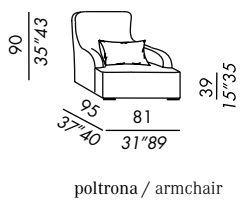

* realizzabili solo con i tessuti elencati nelle pagine seguenti - no tessuti cliente
to be produced only in the fabrics listed in the following pages - no client fabrics