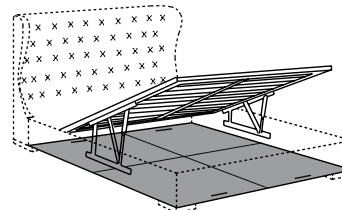

storage box
profondità - depth cm. 18 - 7'09