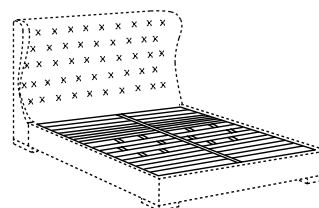

rete elite
elite slatted base