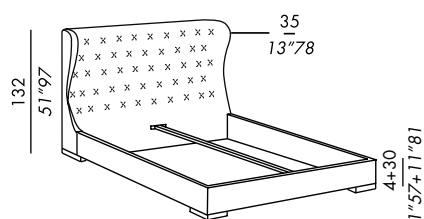

**misure speciali:**  
 letto max 210 cm (vano interno)  
 rete elite fissa - max 210 cm  
 sommier a molle max 220 cm

**special sizes:**  
 bed max length cm 210 (inner size)  
 fix elite slatted base - max length 210 cm  
 spring base max length 220 cm

**Sondermaß:**  
 Bett max 210 cm (Innenmaß)  
 Fix Elite Lattenrost - max 210 cm  
 Spring base max 220 cm

**mésures spéciales:**  
 lit max 210 cm (pièce interne)  
 sommier elite fixe - max 210 cm  
 sommier métallique max 220 cm

**medidas especiales:**  
 cama max 210 cm (espacio interior)  
 somier elite fija - máximo largo de 210 cm  
 somier de muelles máximo de 220 cm

piano ortopedico  
 orthopaedic base

rete elite  
 elite slatted base