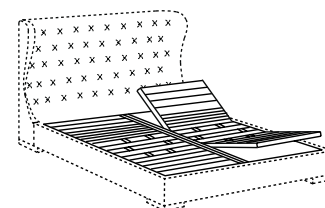

**misure speciali:**  
 letto max 210 cm (vano interno)  
 rete elite fissa - max 210 cm  
 sommier a molle max 220 cm

**special sizes:**  
 bed max length cm 210 (inner size)  
 fix elite slatted base - max length 210 cm  
 spring base max length 220 cm

**Sondermaß:**  
 Bett max 210 cm (Innenmaß)  
 Fix Elite Lattenrost - max 210 cm  
 Spring base max 220 cm

**mésures spéciales:**  
 lit max 210 cm (pièce interne)  
 sommier elite fixe - max 210 cm  
 sommier métallique max 220 cm

**medidas especiales:**  
 cama max 210 cm (espacio interior)  
 somier elite fija - máximo largo de 210 cm  
 somier de muelles máximo de 220 cm

piano ortopedico  
 orthopaedic base

rete elite  
 elite slatted base