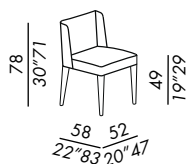

sedia / chair