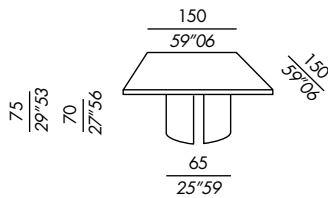

tavolo pranzo / dining table 150-TP