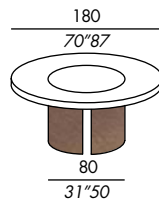

tavolo pranzo / dining table 180R-TP
LAZY SUSAN ø cm. 80
basamento ottone bronzato - base bronzed brass
Fuss aus Messing bronziert - base en laiton finition
bronze base en latón bronceado