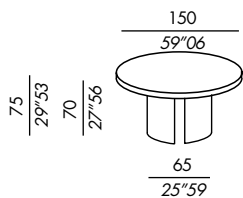

tavolo pranzo / dining table 150R-TP