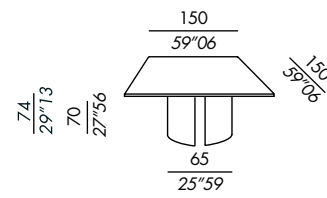

- acabados base:
- enchapado en roble teñido
- lacado mate o brillo
- resina
- latón bronceado

acabados: véase el muestrario

tavolo pranzo / dining table 150-TP

tavolo pranzo / dining table 150-TP
basamento ottone bronzato - base bronzed brass
Fuss aus Messing bronziert - base en laiton finition bronze
base en latón bronceado