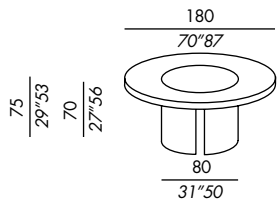

tavolo pranzo / dining table 180R-TP
LAZY SUSAN ø cm. 80

tavolo pranzo / dining table 180R-TP
LAZY SUSAN ø cm. 80
basamento ottone bronzato - base bronzed brass
Fuss aus Messing bronziert - base en laiton finition
bronze base en latón bronceado