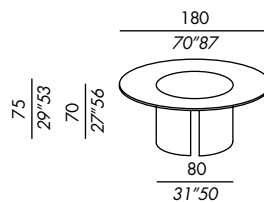

tavolo pranzo / dining table 180R-TPS

tavolo pranzo / dining table 180R-TPS
basamento ottone bronzato - base bronzed brass
Fuss aus Messing bronziert - base en laiton finition
bronze base en latón bronceado

tavolo pranzo / dining table 180R-TP
LAZY SUSAN ø cm. 80

tavolo pranzo / dining table 180R-TP
LAZY SUSAN ø cm. 80
basamento ottone bronzato - base bronzed brass
Fuss aus Messing bronziert - base en laiton finition
bronze base en latón bronceado