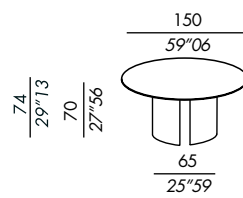

tavolo pranzo / dining table 150R-TP
basamento ottone bronzato - base bronzed brass
Fuss aus Messing bronziert - base en laiton finition
bronze base en latón bronceado

tavolo pranzo / dining table 150R-TPS