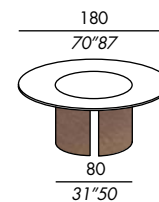

tavolo pranzo / dining table 180R-TPS
LAZY SUSAN ø cm. 80
basamento ottone bronzato - base bronzed brass
Fuss aus Messing bronziert - base en laiton finition
bronze base en latón bronceado