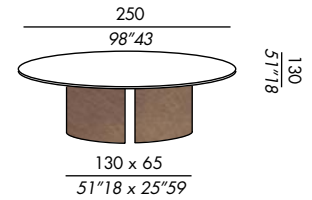

tavolo pranzo / dining table 250OV-TPS
basamento ottone bronzato - base bronzed brass
Fuss aus Messing bronziert - base en laiton finition
bronze base en latón bronceado